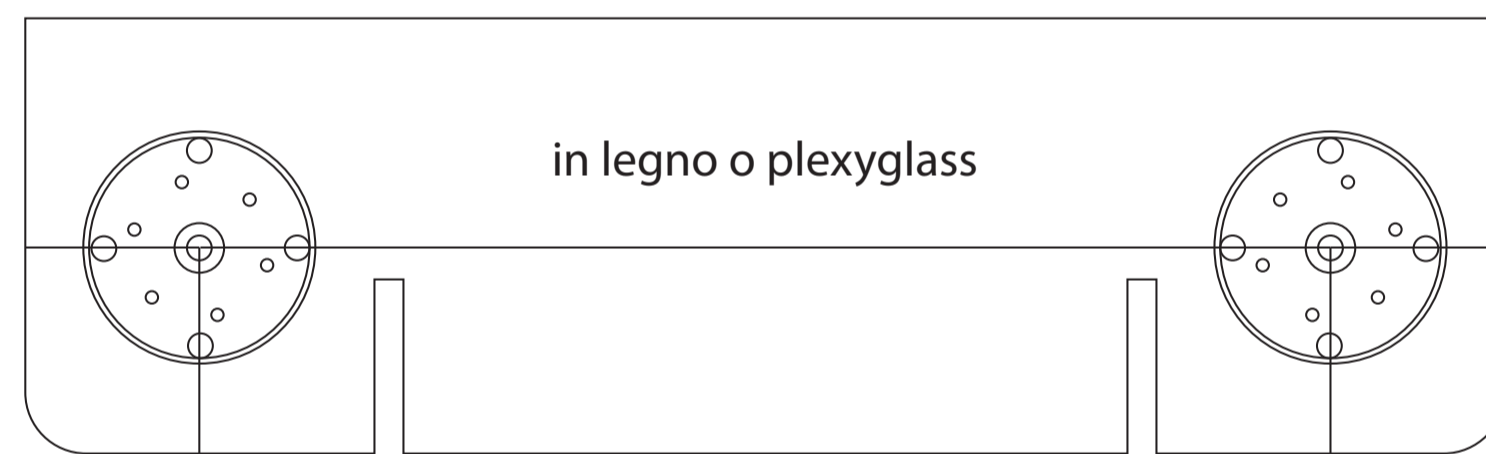

pioppo 0,5cm

pioppo 0,5cm

stesso spessore pezzo in plex o legno

F5 blocco motore  
in plex o legno  
(pz per conf. 1 motore)

spessore  
0,5 cm  
max

4074

3674

pioppo 0,5cm

pioppo 0,5cm

F5 blocco motore  
in plex o legno  
(pz per conf. 1 motore)

F12 va su F4 a squadra  
con pezzo A