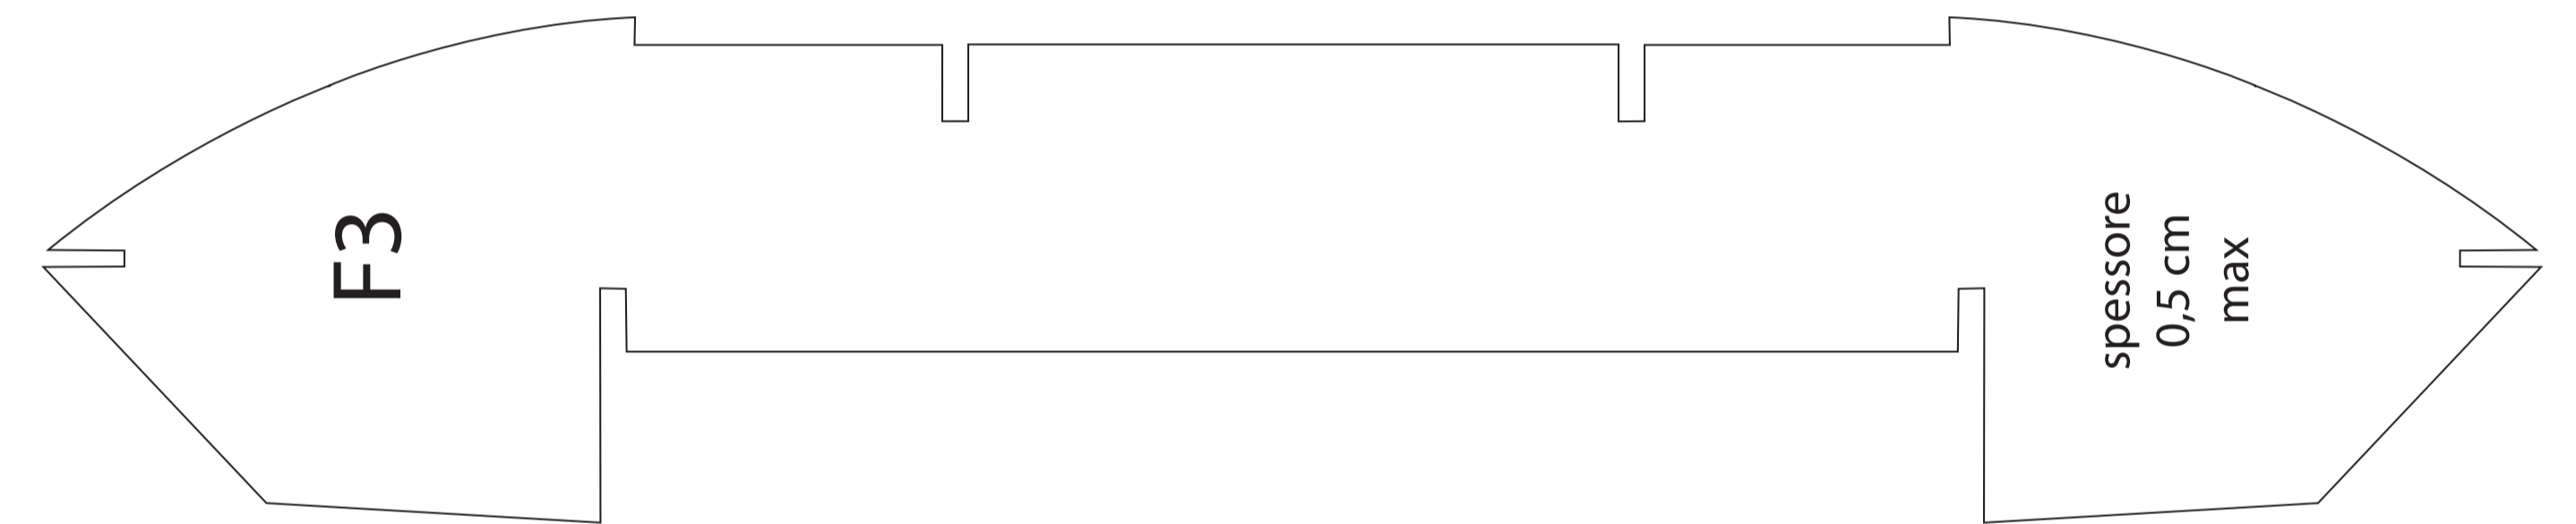

pioppo 0,5cm

pioppo 0,5cm

stesso spessore pezzo in plex o legno

F5 blocco motore  
in plex o legno  
(pz per conf. 1 motore)

spessore  
0,5 cm  
max

4074

3674

pioppo 0,5cm

pioppo 0,5cm

F5 blocco motore  
in plex o legno  
(pz per conf. 1 motore)

F12 va su F4 a squadra  
con pezzo A