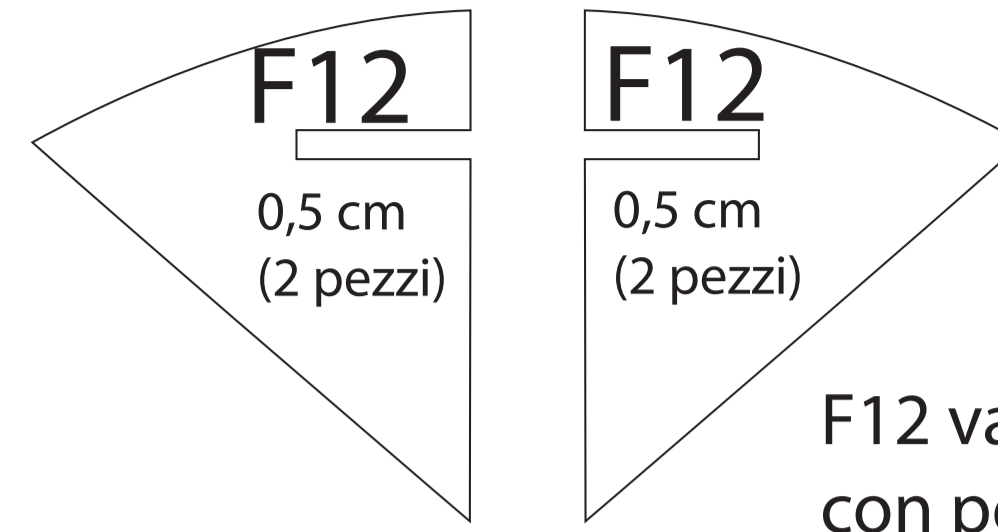

pioppo 0,5cm

pioppo 0,5cm

stesso spessore pezzo in plex o legno

F5 blocco motore  
in plex o legno  
(pz per conf. 1 motore)

spessore  
0,5 cm  
max

4074

3674

pioppo 0,5cm

pioppo 0,5cm

F5 blocco motore  
in plex o legno  
(pz per conf. 1 motore)

F12 va su F4 a squadra  
con pezzo A