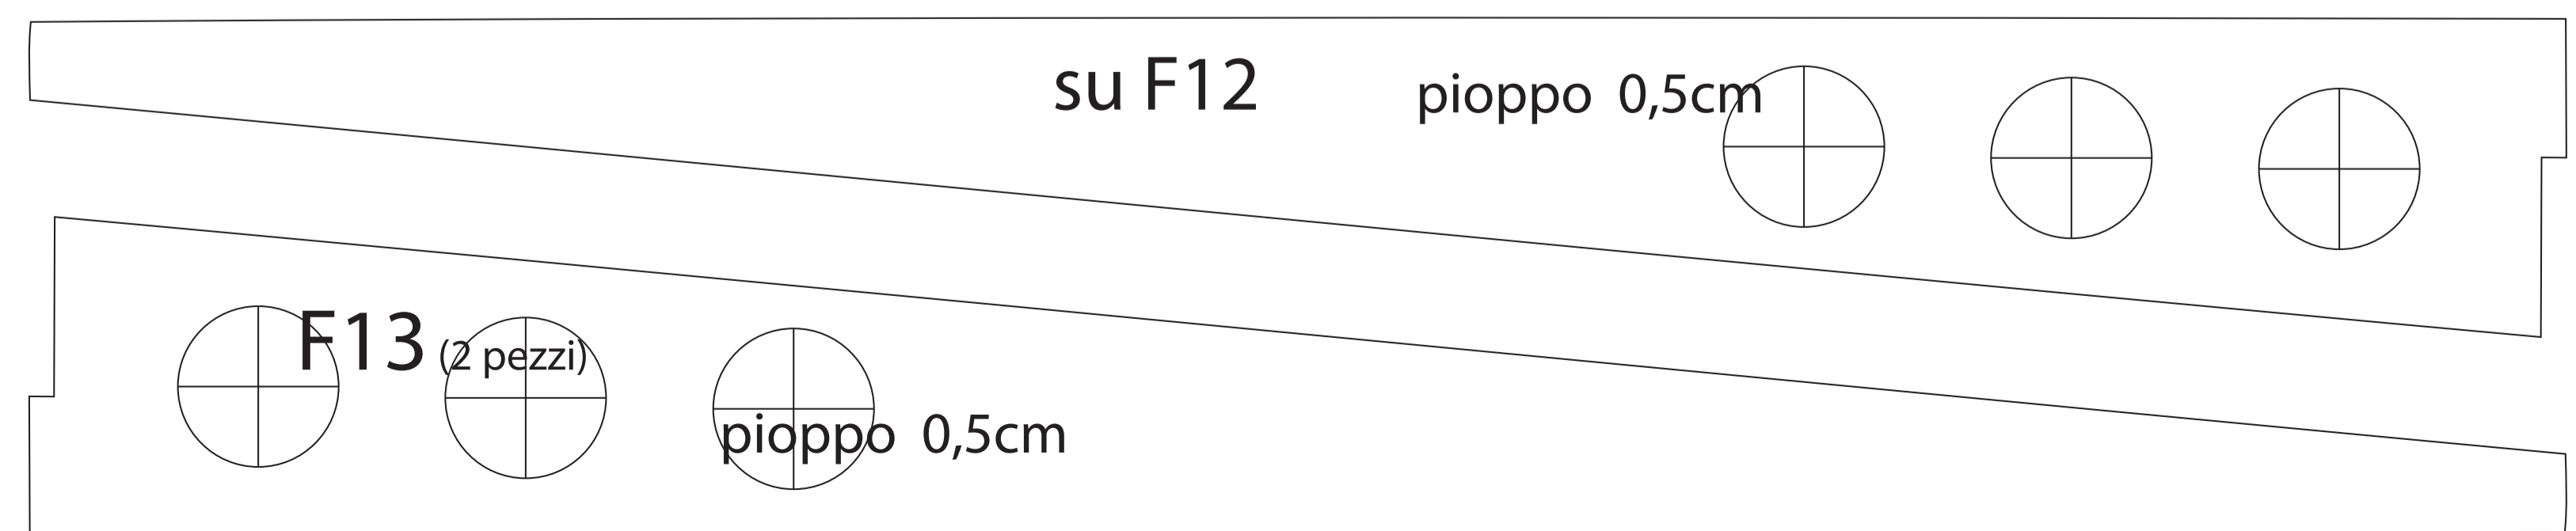

pioppo 0,5cm

pioppo 0,5cm

stesso spessore pezzo in plex o legno

F5 blocco motore  
in plex o legno  
(pz per conf. 1 motore)

spessore  
0,5 cm  
max

4074

3674

pioppo 0,5cm

pioppo 0,5cm

F5 blocco motore  
in plex o legno  
(pz per conf. 1 motore)

F12 va su F4 a squadra  
con pezzo A