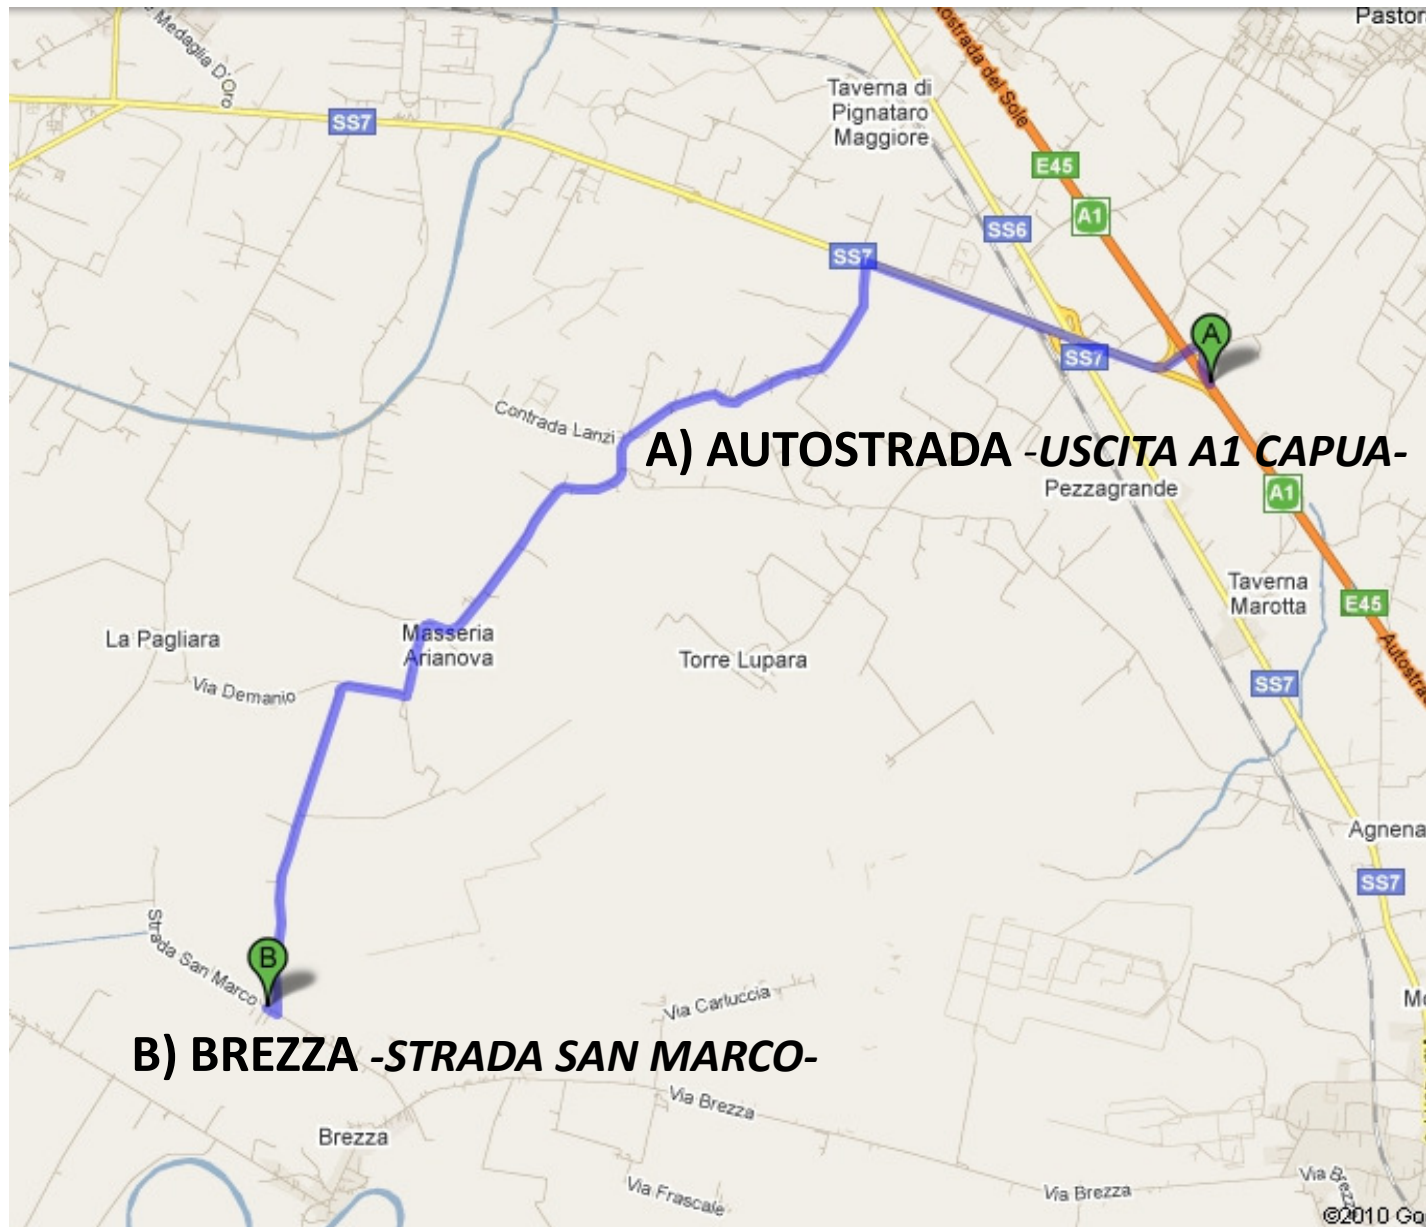

**COME RAGGIUNGERCI**

# VISTA AEREA DEL G.A.B.

# COME RAGGIUNGERCI DA NAPOLI/ROMA - VIA AUTOSTRADA -

**PRENDI L'USCITA  
DELL'AUTOSTRADA A1-CAPUA**

**PROSEGUI DRITTO SU S.S.7 APPIA  
PER CIRCA 2 Km**

**ALL'INCROCIO SVOLTA A SINISTRA SU  
S.P.148 VERSO BREZZA PER 2,5 Km**

**AL BIVIO VAI A SINISTRA E PROSEGUI  
ANCORA PER ALTRI 3 Km**

**AL BIVIO VAI A SINISTRA IN  
DIREZIONE BREZZA PER ALTRI 2,5 Km**

**ALL'INCROCIO GIRA A DESTRA SU  
STRADA SAN MARCO**

**PRENDI LA SECONDA TRAVERSA  
- ARRIVO -**