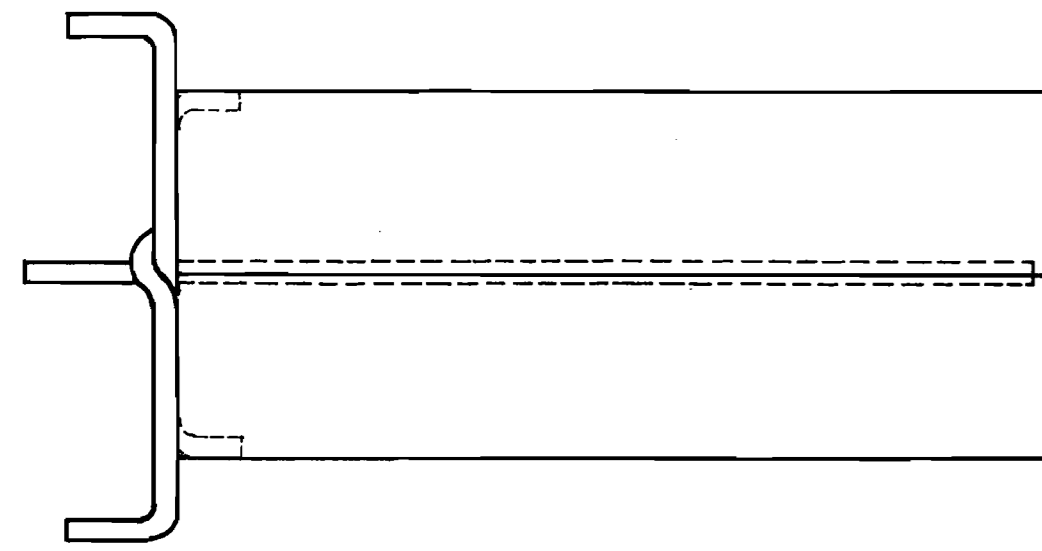

Campione Italiano d'acrobazia 1964 - 1966 - 1967 - 1968

7° CLASSIFICATO AI CAMPIONATI DEL MONDO 1966 - 1968

SCATOLA DI MONTAGGIO
 fabbricata dalla ditta:

F.A.C.E. s. f.

BARANZATE - MI

VIA N. SAURO, 89

Walter
 Bagalini

I - BAGA
14

serbatoio in lamierino di ottone da 0.3

tubetto ottone ricotto 3x2

filo acciaio ϕ 2

rivestimento del ventre della fusoliera in balsa da 0.75

centine balsa da 4

filo acciaio ϕ 1.5

rivestimento in balsa da 0.75

rivestimento in balsa da 0.75

tondino di pioppo ϕ 4

balsa da 2

cerniera

balsa 10x8

balsa 10x8

balsa da 2

filo acciaio ϕ 1.8