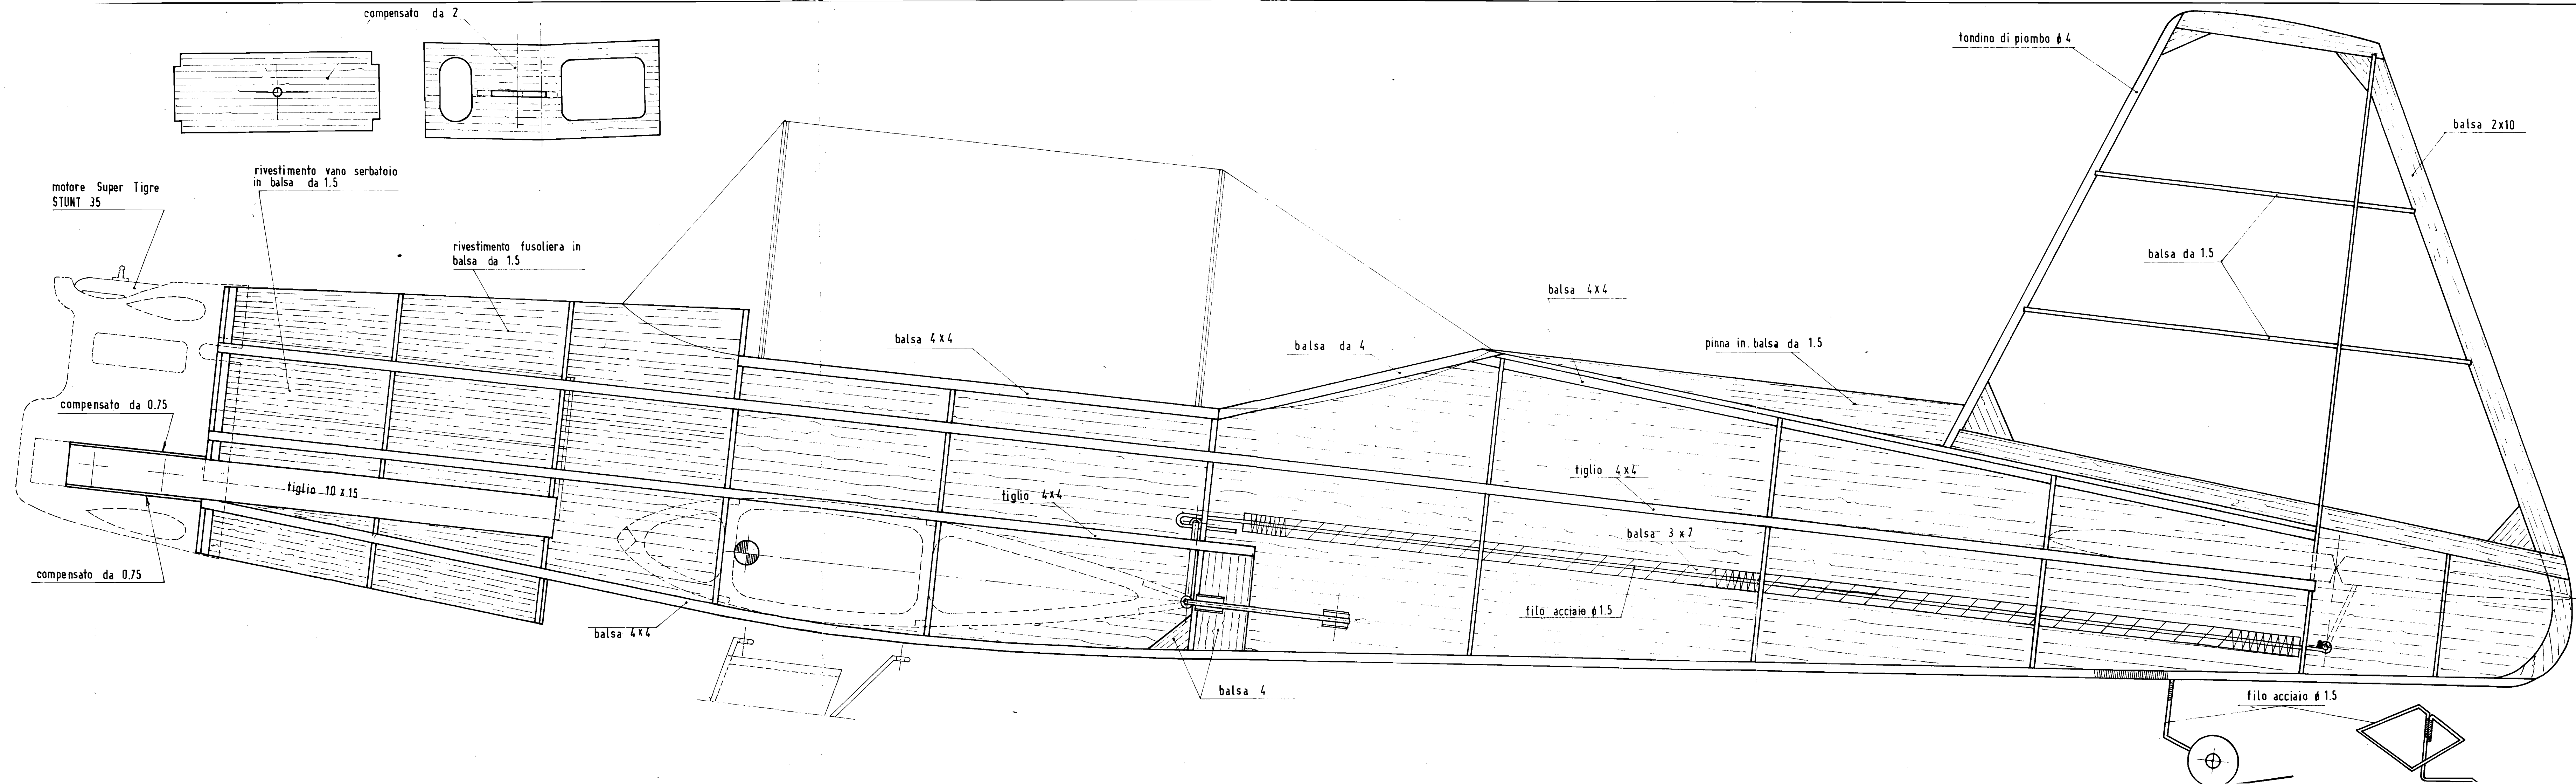

Campione Italiano d'acrobazia 1964 - 1966 - 1967 - 1968

7° CLASSIFICATO AI CAMPIONATI DEL MONDO 1966 - 1968

SCATOLA DI MONTAGGIO
 fabbricata dalla ditta:

F.A.C.E. s. f.

BARANZATE - MI

VIA N. SAURO, 89

Walter
 Bagalini

I - BAGA
14

serbatoio in lamierino di ottone da 0.3

tubetto ottone ricotto 3x2

filo acciaio ϕ 2

rivestimento del ventre della fusoliera in balsa da 0.75

centine balsa da 4

filo acciaio ϕ 1.5

rivestimento in balsa da 0.75

rivestimento in balsa da 0.75

tondino di pioppo ϕ 4

balsa da 2

cerniera

balsa 10x8

balsa 10x8

balsa da 2

filo acciaio ϕ 1.8