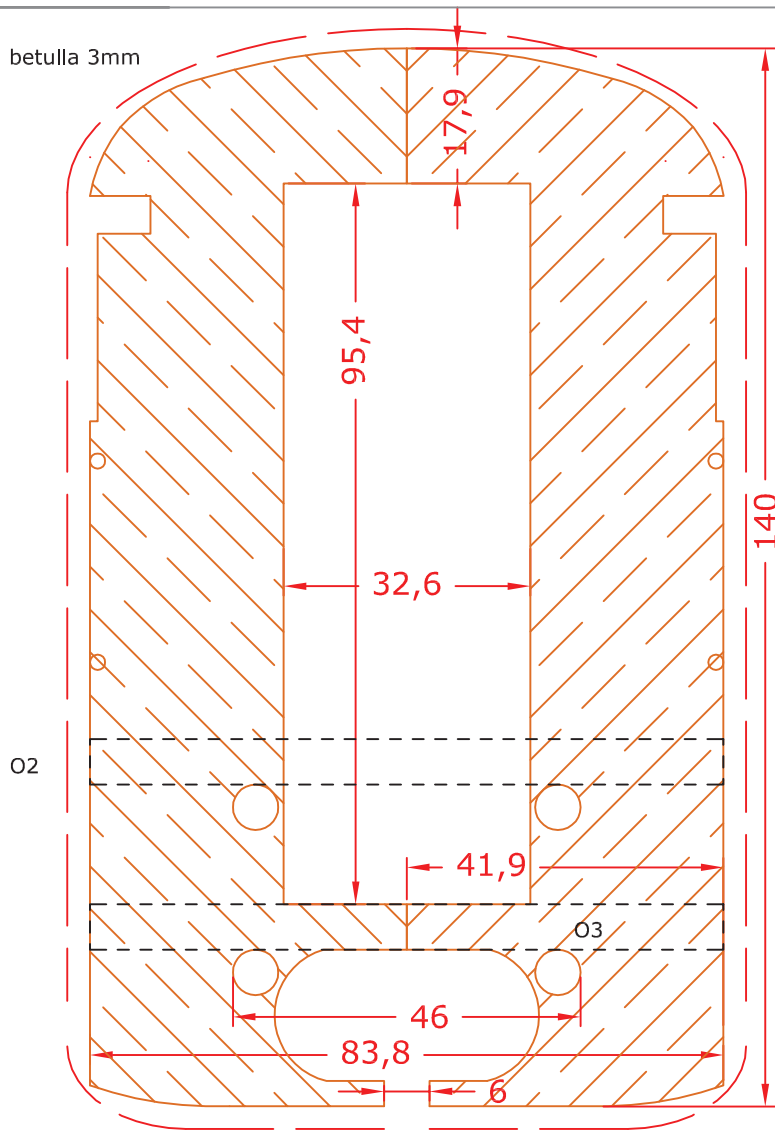

in verde la costola verticale
Depron o balsa 3mm

F5 comp. betulla 3mm

F17 comp. betulla 3mm

F18 comp. 5mm

F-7

F-8

F-9

866,4

pozzetto per
le batterie