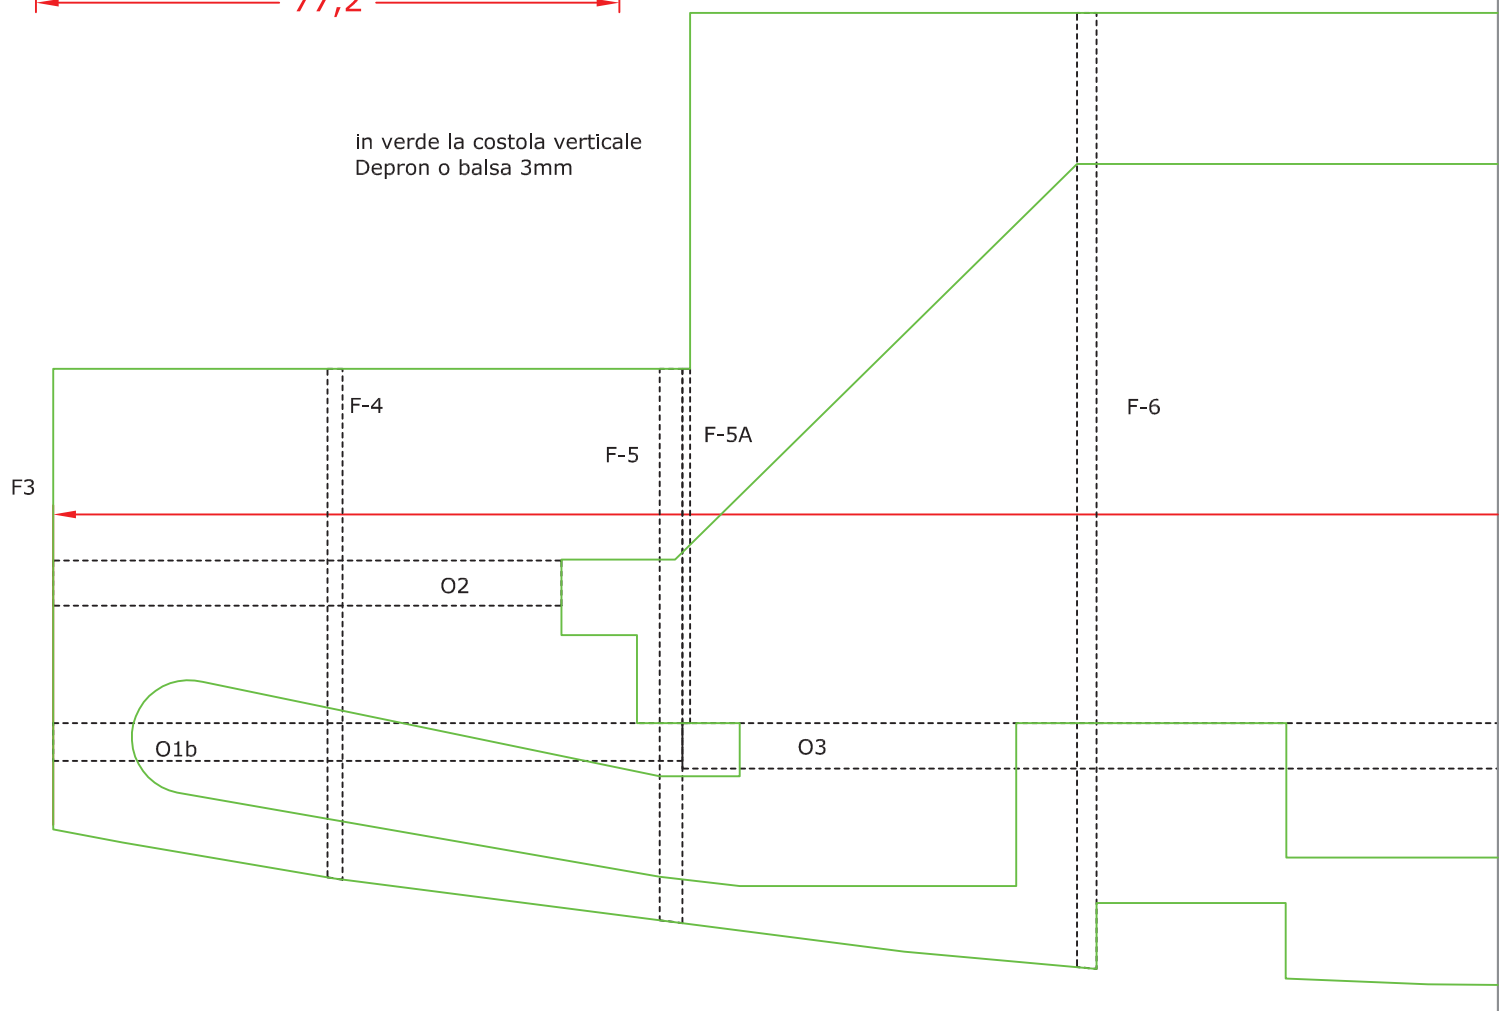

in verde la costola verticale
Depron o balsa 3mm

F5 comp. betulla 3mm

F17 comp. betulla 3mm

F18 comp. 5mm

F-7

F-8

F-9

866,4

pozzetto per
le batterie