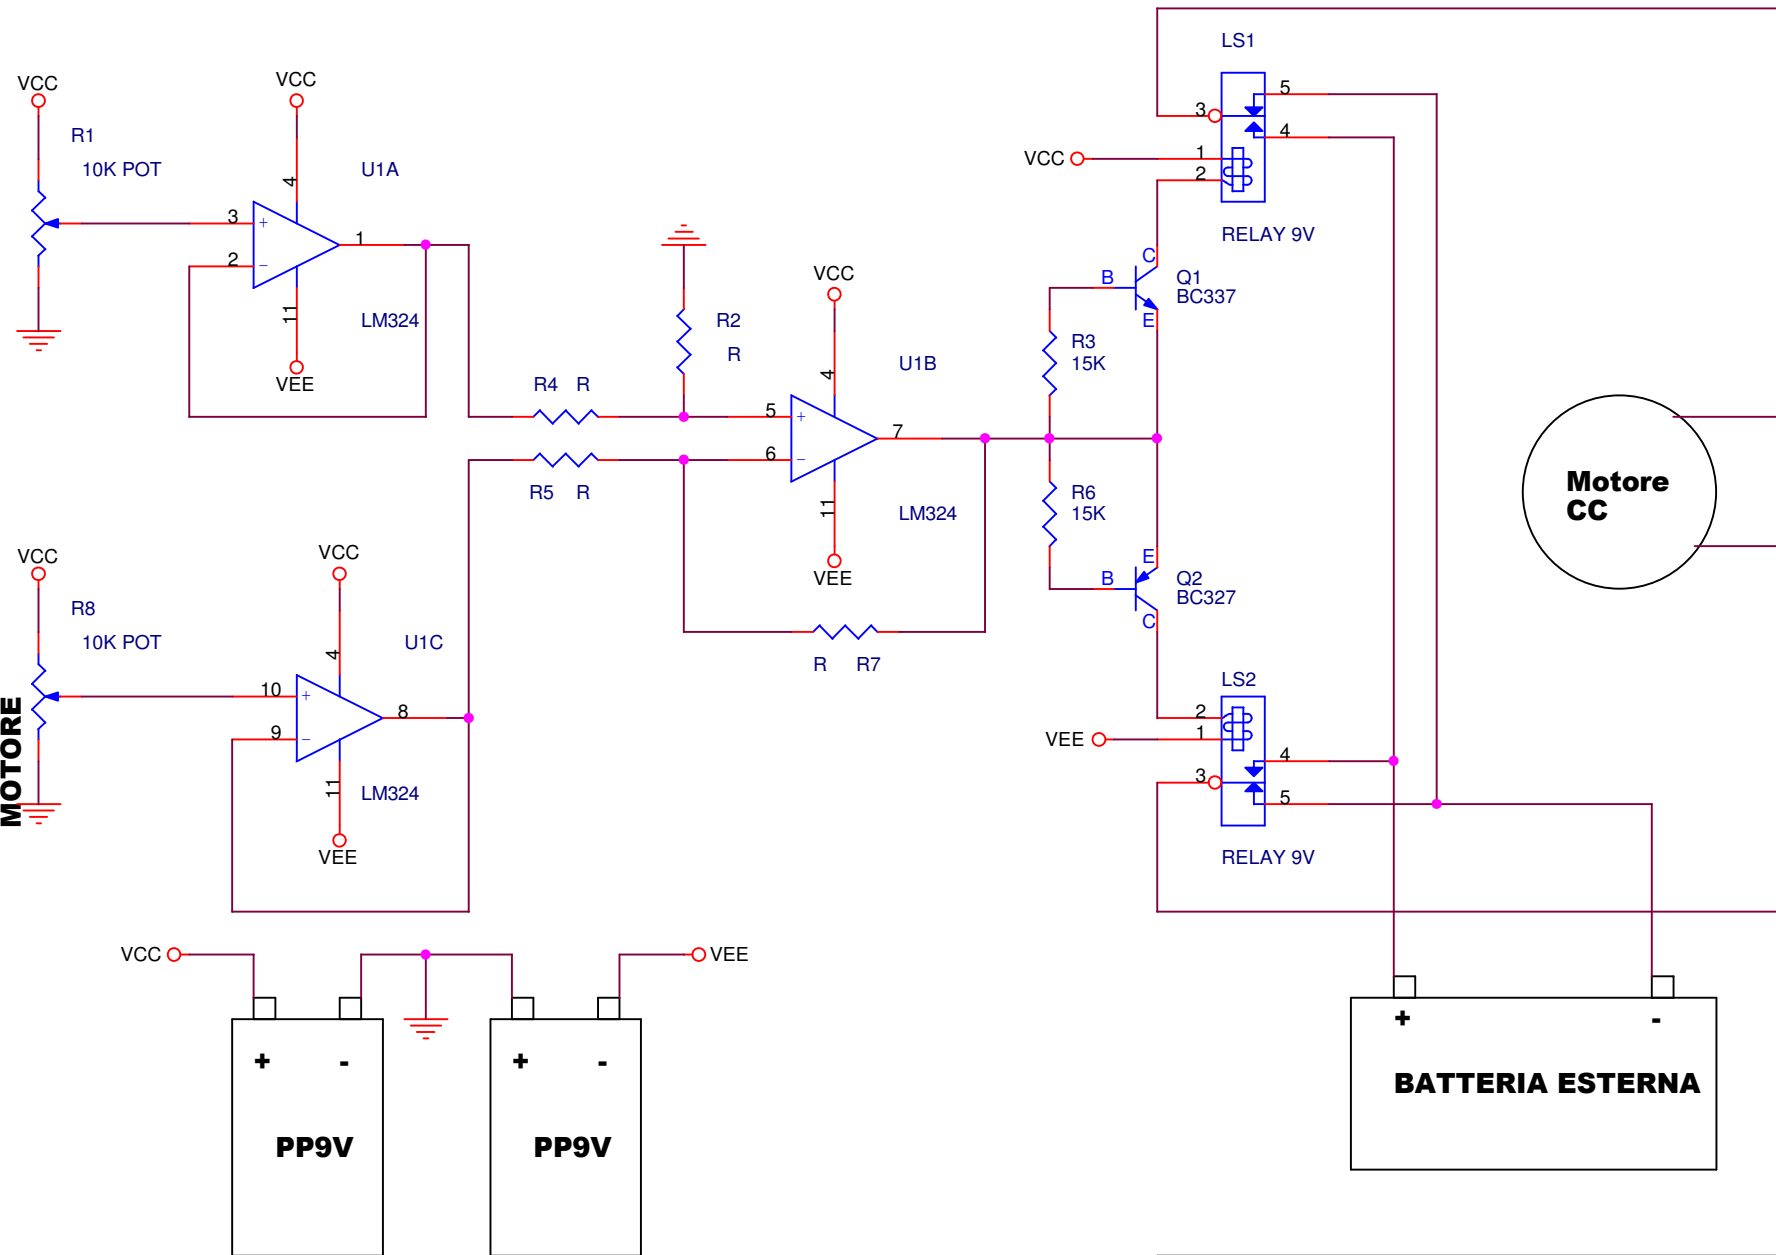

Potenzionetro di comando

Solidale all'albero d'uscita SERVO MOTORE

Title		
ProtoServo analogico		
Size	Document Number	Rev
A	25102007-ProtoServo	1.0
Date:	Thursday, October 25, 2007	Sheet 1 of 1