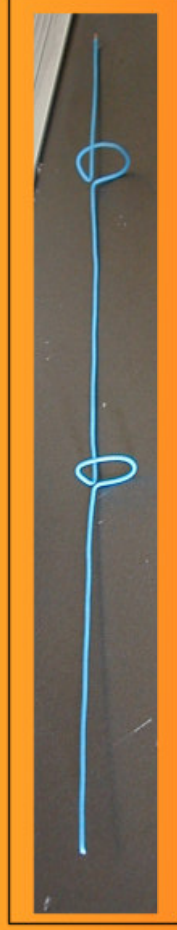

PROTOCOLLINEAR 2.4GHZ 6 DBI

**Filo in rame da 1mm
rivestito o smaltato
Diametro spire > 10mm**

**BUILD BY
PROTOMAX**