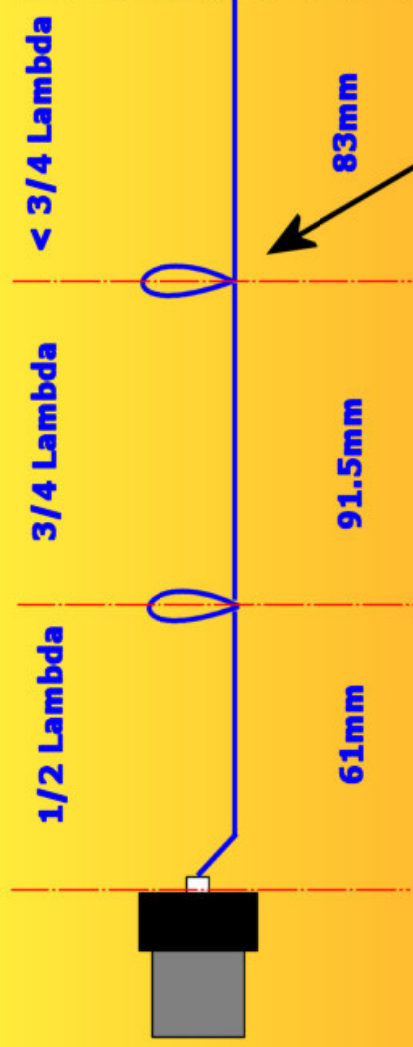

PROTOCOLLINEAR 2.4GHZ 6 DBI

**Filo in rame da 1mm
rivestito o smaltato
Diametro spire > 10mm**

**BUILD BY
PROTOMAX**