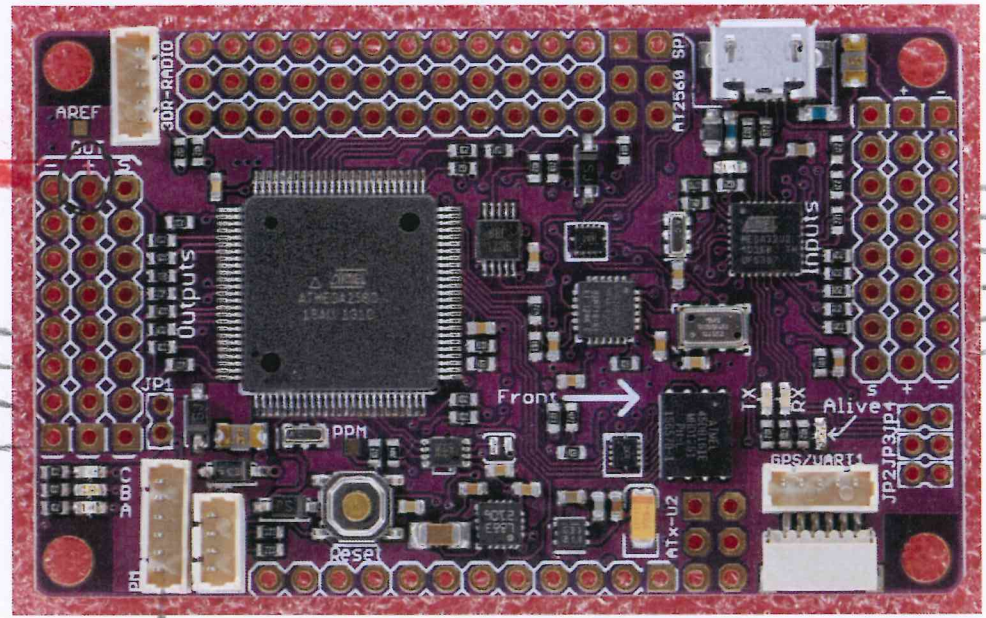

BATT.  
3S-1200

VREG  
5V +

RX

SERVO  
SERVO  
SERVO

ESC  
NO BEC

PWR  
MODULE

BATT 3S  
2100  
MOTORE