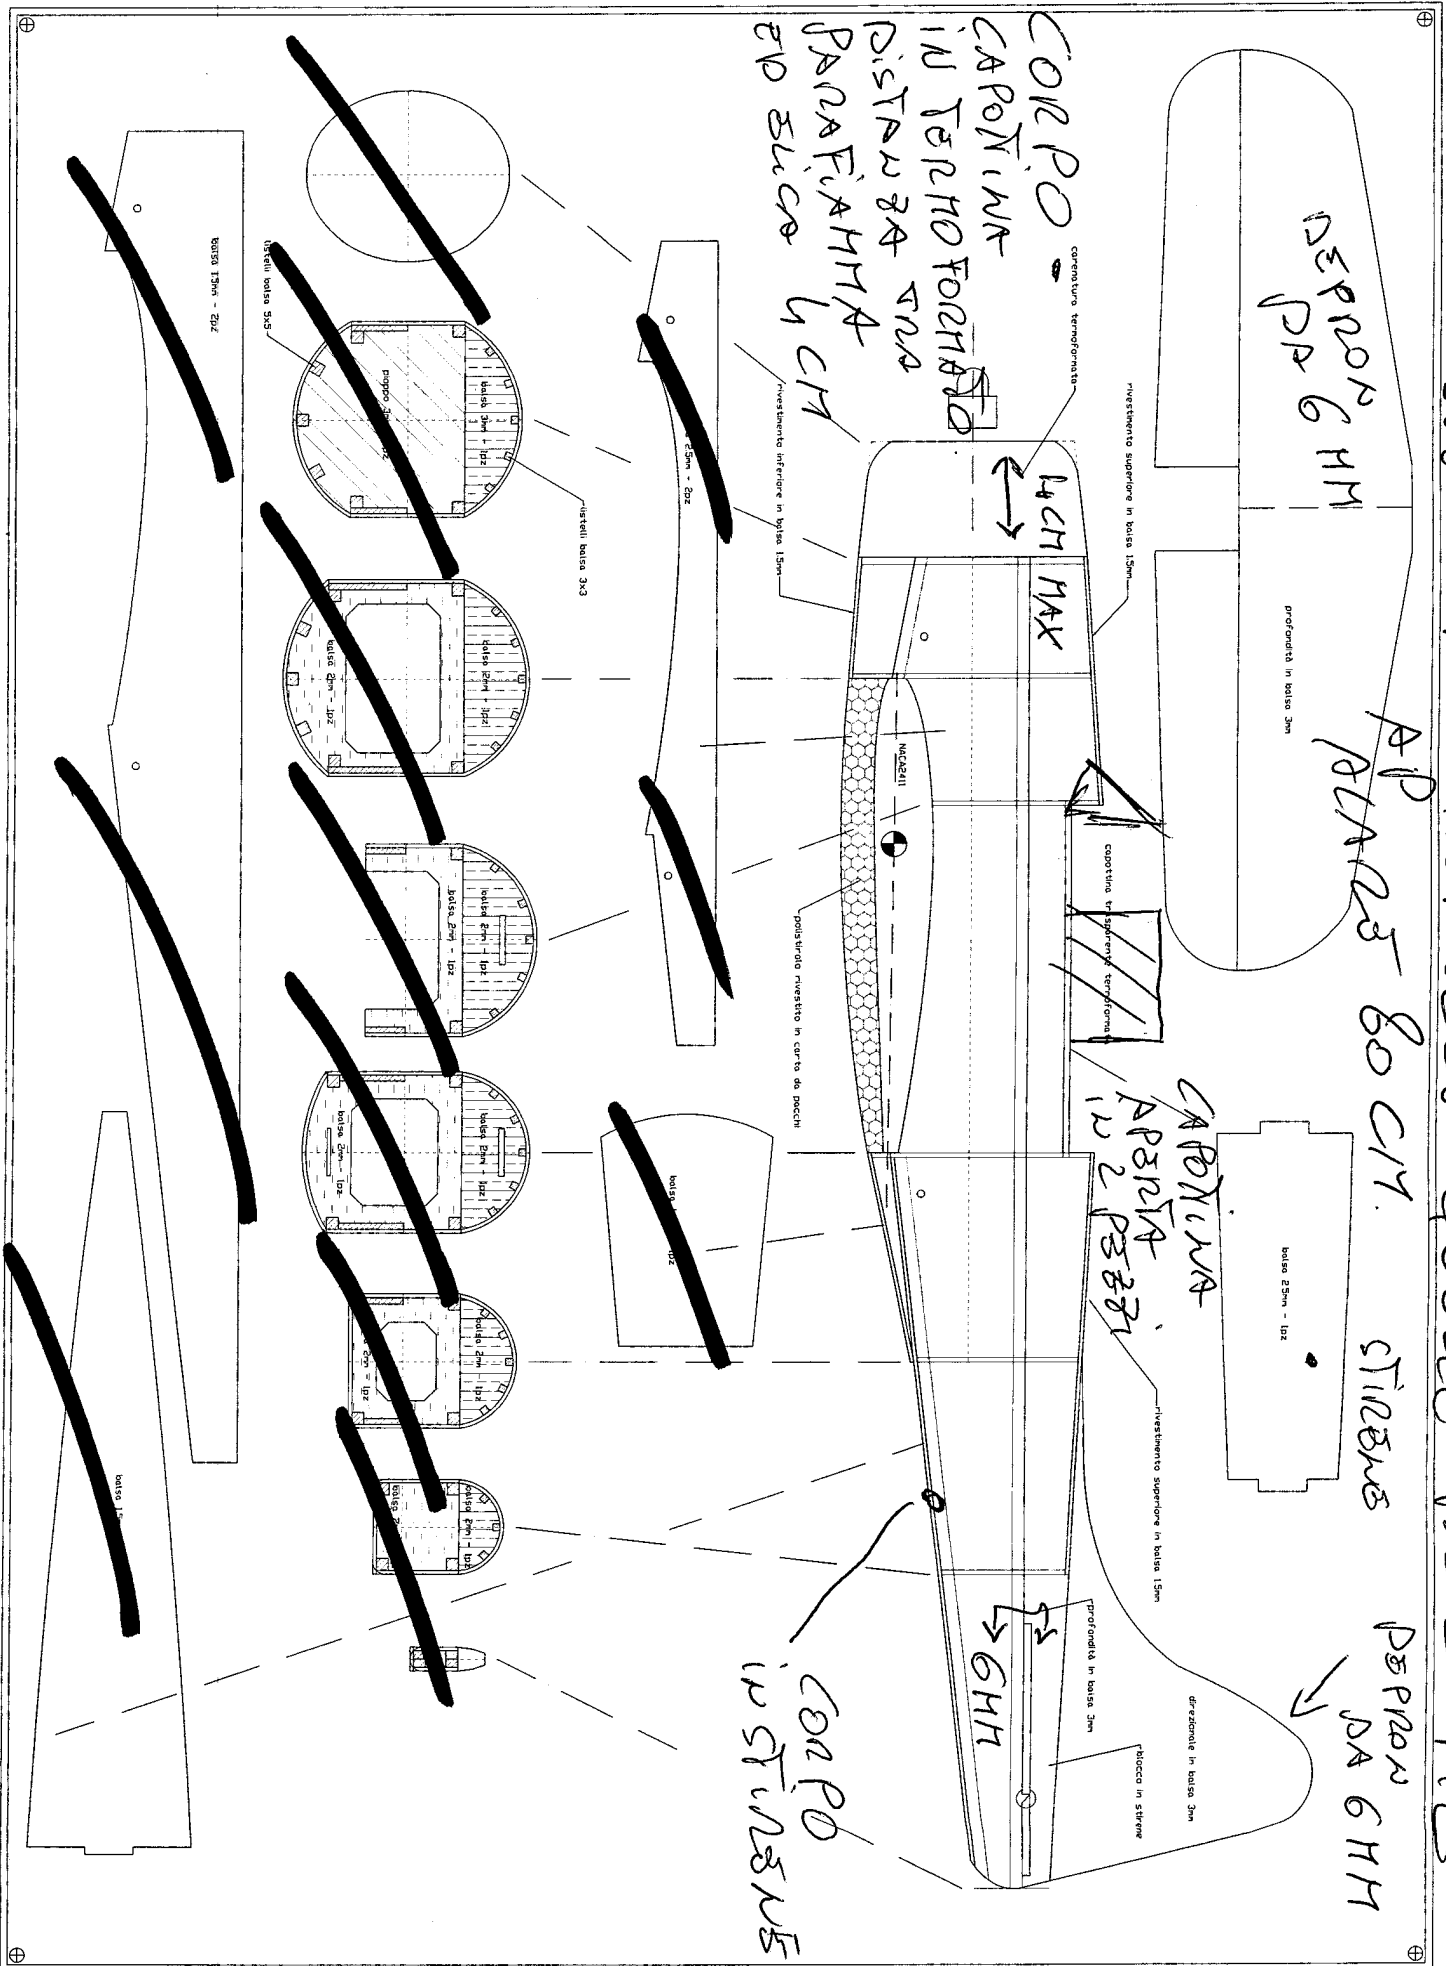

LA DIMENSIONI DEL FONDO QUELLE DEL FUS

DEPROG 6 MM

AP  
ALMAZ 80 CM

STINBUB

DEPROG  
DA 6 MM

CORPO  
CARONIA  
IN TERNO FONTO  
DISTAZIA  
PANAFIANA  
EPI BUCIA  
LCH

ALA con POPPIA  
D'ISA D'ISA IN SULL'ALTE