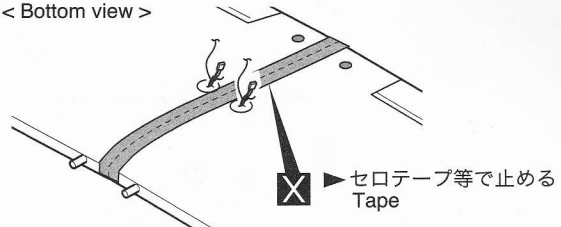

**TR****SP****ST****5****主翼**  
Main Wing**TR****SP**<主翼上面>  
< Top view. >**警告**  
Warning!

- ▶ 確実に止める。飛行中にはずれると操縦不能になり事故につながります。  
Securely glue together. If it comes off during flights, you may lose control of your airplane, resulting in an accident!

<主翼上面>  
< Top view. >セロテープ等で止める  
Tape<主翼下面>  
< Bottom view >セロテープ等で止める  
Tape**6****尾翼**  
Tail Wing**TR****SP****ST**

- ▶ フィルムのみ。  
Only cut the film.

- ▶ フィルムのみ。  
Only cut the film.

- ▶ フィルムのみ。  
Only cut the film.

3 x 16mm ビス  
Screw

2

3mm ワッシャー  
Washer

2

**警告**  
Warning!

- ▶ 確実に取付ける。  
飛行中にはずれると操縦不能になり事故につながります。  
Tighten the screws securely.  
If it comes off during flights, you may lose control of your airplane, resulting in an accident!

- ▶ みぞにはめる。  
Fit into the gap.

**X** 別購入品。  
Must be purchased  
separately!

注意して組立てる所。  
Pay close attention  
here!

をカットする。  
Cut off shaded portion.

● 重要な注意事項があるマークです。  
必ずお読みください。  
Do not overlook this symbol!