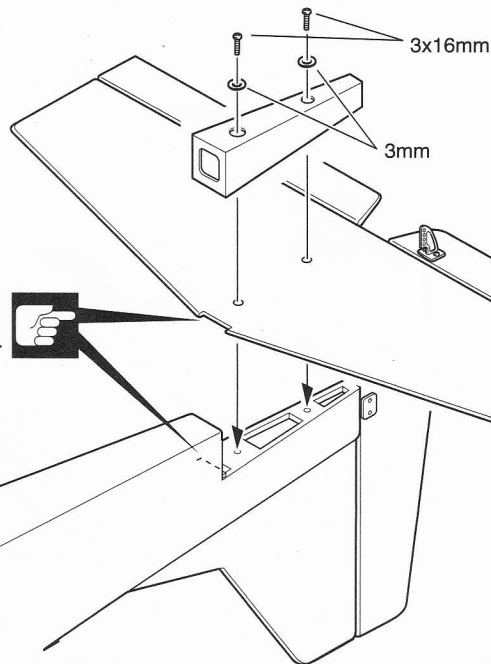

**TR****SP****ST****5****主翼**  
Main Wing**TR****SP**<主翼上面>  
< Top view. >**警告**  
Warning!

- ▶ 確実に止める。飛行中にはずれると操縦不能になり事故につながります。  
Securely glue together. If it comes off during flights, you may lose control of your airplane, resulting in an accident!

<主翼上面>  
< Top view. >セロテープ等で止める  
Tape<主翼下面>  
< Bottom view >セロテープ等で止める  
Tape**6****尾翼**  
Tail Wing**TR****SP****ST**

- ▶ フィルムのみ。  
Only cut the film.

- ▶ フィルムのみ。  
Only cut the film.

- ▶ フィルムのみ。  
Only cut the film.

3 x 16mm ビス  
Screw

2

3mm ワッシャー  
Washer

2

**警告**  
Warning!

- ▶ 確実に取付ける。  
飛行中にはずれると操縦不能になり事故につながります。  
Tighten the screws securely.  
If it comes off during flights, you may lose control of your airplane, resulting in an accident!

- ▶ みぞにはめる。  
Fit into the gap.

**X** 別購入品。  
Must be purchased  
separately!

注意して組立てる所。  
Pay close attention  
here!

をカットする。  
Cut off shaded portion.

● 重要な注意事項があるマークです。  
必ずお読みください。  
Do not overlook this symbol!