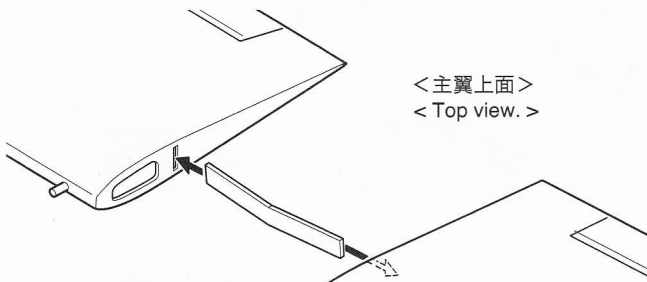

**TR****SP****ST****5****主翼**  
Main Wing**TR****SP**<主翼上面>  
< Top view. >**警告**  
Warning!

- ▶ 確実に止める。飛行中にはずれると操縦不能になり事故につながります。  
Securely glue together. If it comes off during flights, you may lose control of your airplane, resulting in an accident!

<主翼上面>  
< Top view. >セロテープ等で止める  
Tape<主翼下面>  
< Bottom view >セロテープ等で止める  
Tape**6****尾翼**  
Tail Wing**TR****SP****ST**

- ▶ フィルムのみ。  
Only cut the film.

- ▶ フィルムのみ。  
Only cut the film.

- ▶ フィルムのみ。  
Only cut the film.

3 x 16mm ビス  
Screw

2

3mm ワッシャー  
Washer

2

**警告**  
Warning!

- ▶ 確実に取付ける。  
飛行中にはずれると操縦不能になり事故につながります。  
Tighten the screws securely.  
If it comes off during flights, you may lose control of your airplane, resulting in an accident!

- ▶ みぞにはめる。  
Fit into the gap.

**X** 別購入品。  
Must be purchased  
separately!

注意して組立てる所。  
Pay close attention  
here!

をカットする。  
Cut off shaded portion.

● 重要な注意事項があるマークです。  
必ずお読みください。  
Do not overlook this symbol!