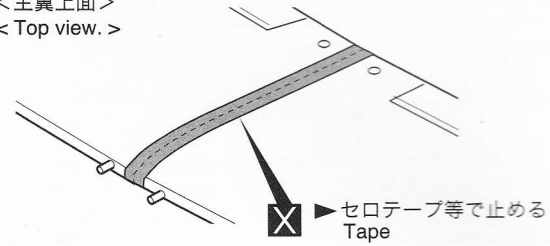

**TR****SP****ST****5****主翼**  
Main Wing**TR****SP**<主翼上面>  
< Top view. >**警告**  
Warning!

- ▶ 確実に止める。飛行中にはずれると操縦不能になり事故につながります。  
Securely glue together. If it comes off during flights, you may lose control of your airplane, resulting in an accident!

<主翼上面>  
< Top view. >セロテープ等で止める  
Tape<主翼下面>  
< Bottom view >セロテープ等で止める  
Tape**6****尾翼**  
Tail Wing**TR****SP****ST**

- ▶ フィルムのみ。  
Only cut the film.

- ▶ フィルムのみ。  
Only cut the film.

- ▶ フィルムのみ。  
Only cut the film.

3 x 16mm ビス  
Screw

2

3mm ワッシャー  
Washer

2

**警告**  
Warning!

- ▶ 確実に取付ける。  
飛行中にはずれると操縦不能になり事故につながります。  
Tighten the screws securely.  
If it comes off during flights, you may lose control of your airplane, resulting in an accident!

- ▶ みぞにはめる。  
Fit into the gap.

**X** 別購入品。  
Must be purchased  
separately!

注意して組立てる所。  
Pay close attention  
here!

をカットする。  
Cut off shaded portion.

● 重要な注意事項があるマークです。  
必ずお読みください。  
Do not overlook this symbol!