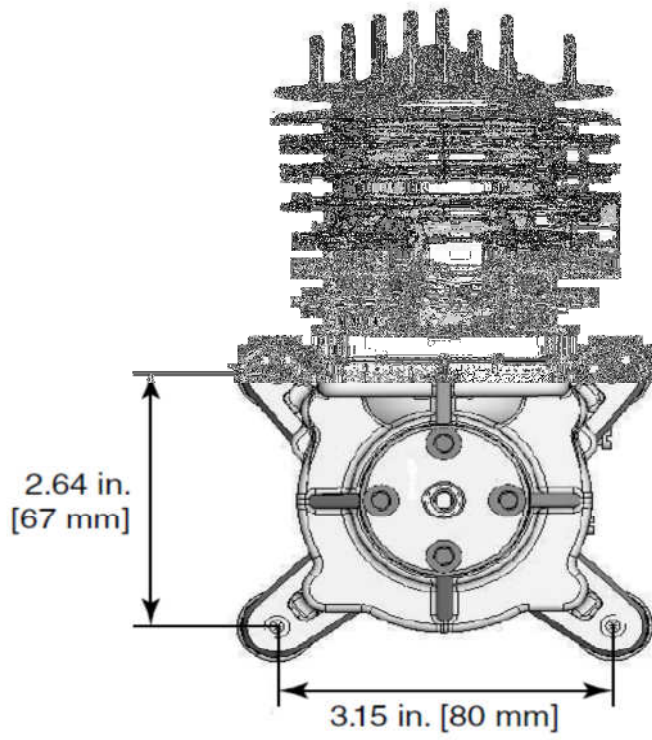

DLE55

DA50