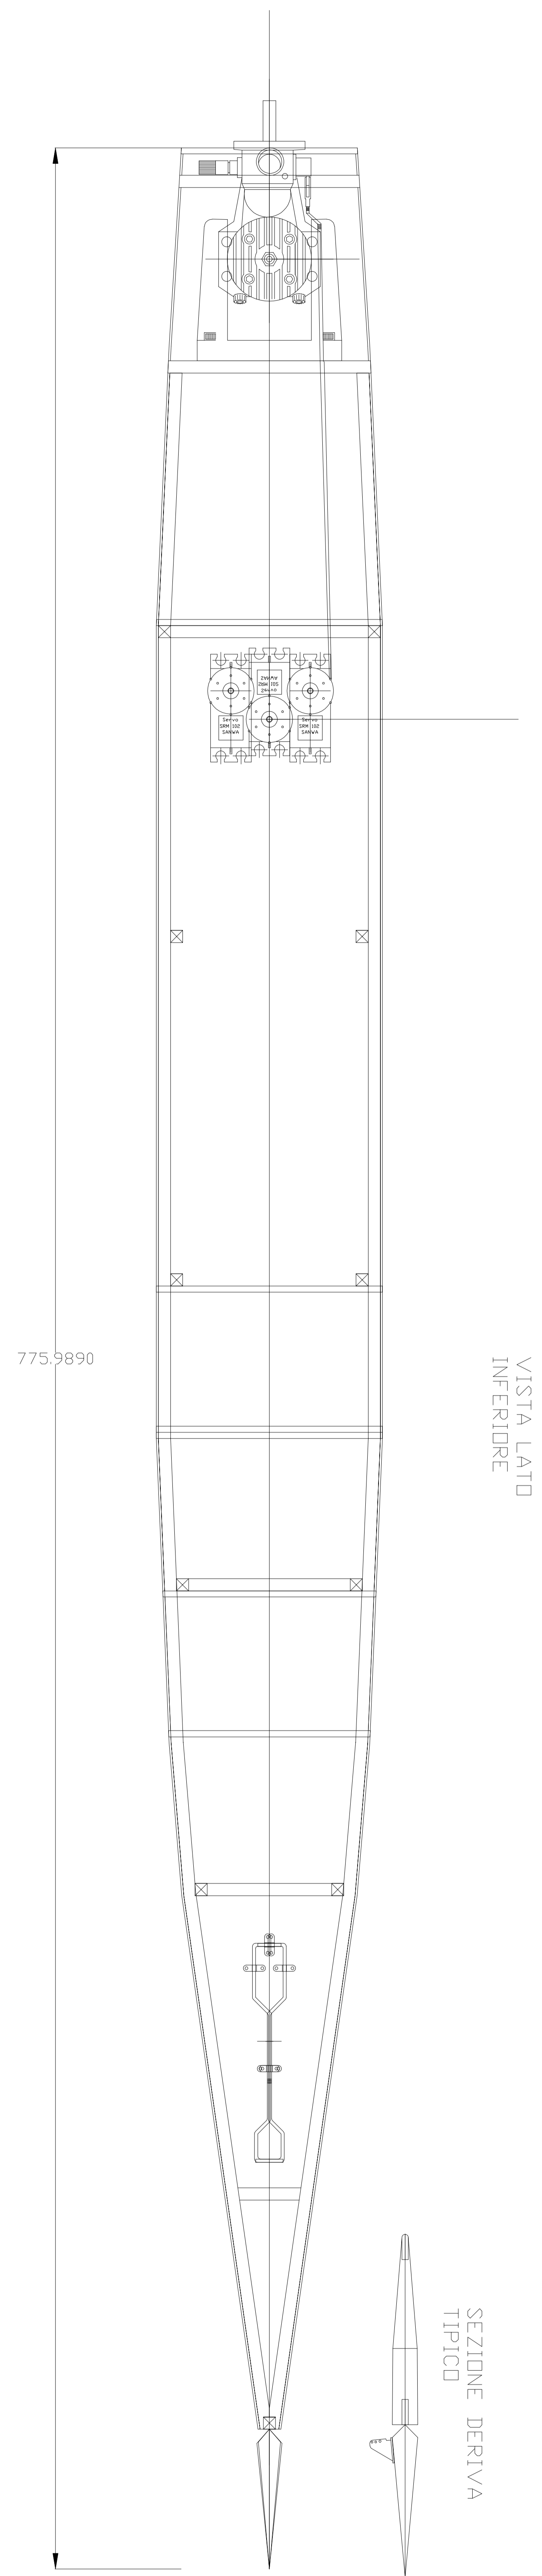

ASSIEME CENTINA - TYPICO

VISTA LATO INFERIORE

SEZIONE DERIVA TYPICO

NORTH AMERICAN P51D MUSTANG
 Riproduzione in scala 1:12
 apertura alare reale : 11.29 m
 lunghezza reale : 9.83 m