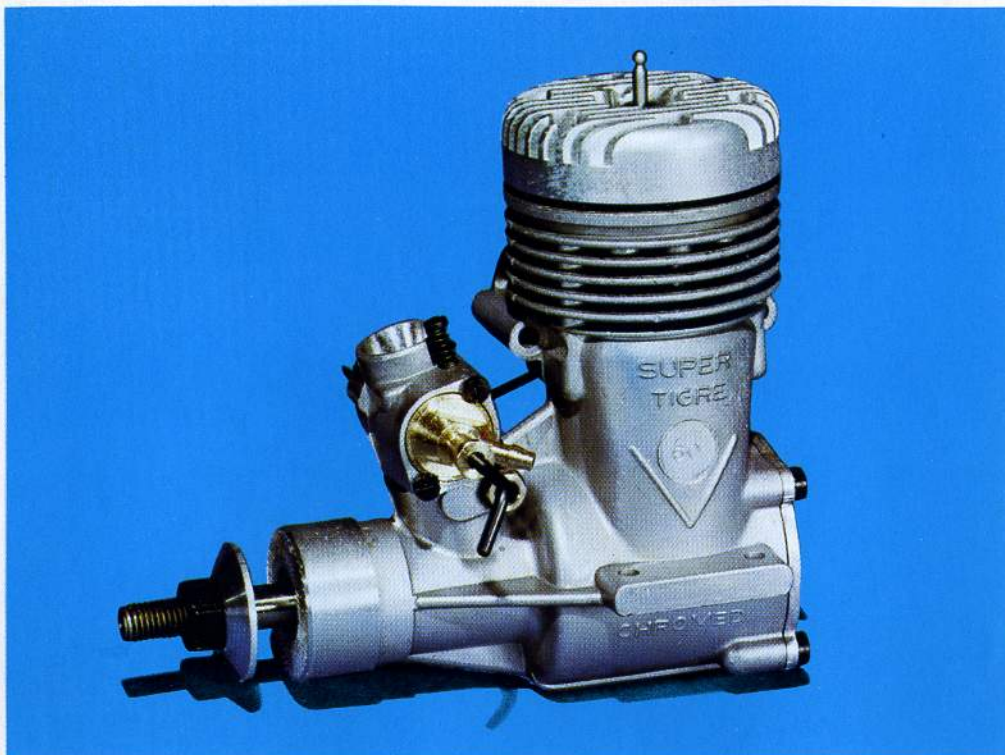

Super
Tigre

ST 60 R/C

ST 60 R/C

cod. 11001126

Corsa	mm.	22	Stroke	.866 in.
Alesaggio	mm.	24	Bore	.944 in.
Cilindrata	cc.	9,94	Displacement	.607 cu. in.
Peso	gr.	400	Weight	17.3/4 oz.
Potenza	HP	1,38	Power	1.38 HP
a 13800 giri al 1'			at 13800 RPM	

PISTONE MONOSEGMENTO
CILINDRO IN ACCIAIO

SINGLE RING PISTON
STEEL SLEEVE

ST 60 R/C

1) Testa	Head	02290393
2) Camicia	Sleeve	02041438
3) Pistone	Piston	02200281
4) Segmento	Ring	02230318
5) Spinotto	Wrist pin.	02270261
6) Biella	Conrod.	02030111
7) Tappo post.	Backplate	02280372
8) Carter	Crankcase	02051128
9) Cusc. post.	Rear ball bearing	02120242
10) Cusc. ant.	Front. ball bearing	02120238
11) Rondella trasc.	Rear drive washer	02221058
12) Cono blocc.	Lock. cone	02100234
13) Dado albero	Prop. nut.	02110245
14) OR. 2050	OR. 2050	02020562
15) Dado carb.	Spray bar nut.	02110247
16) Spillo	Needle	02260353
17) Albero	Crankshaft	22010082
18) Chiavetta blocc.	Retainer	22080212
19) Serie viti	Screw. set.	22250342
20) Serie guarn.	Gasket. set.	22240331
21) MAG V	MAG V	12161139
22) Candela K.W.	Glow plug. K.W.	12061148
22) Candela R/C	Glow plug. R/C	12060589
23) Rondella blocc.	Front. washer	02220291