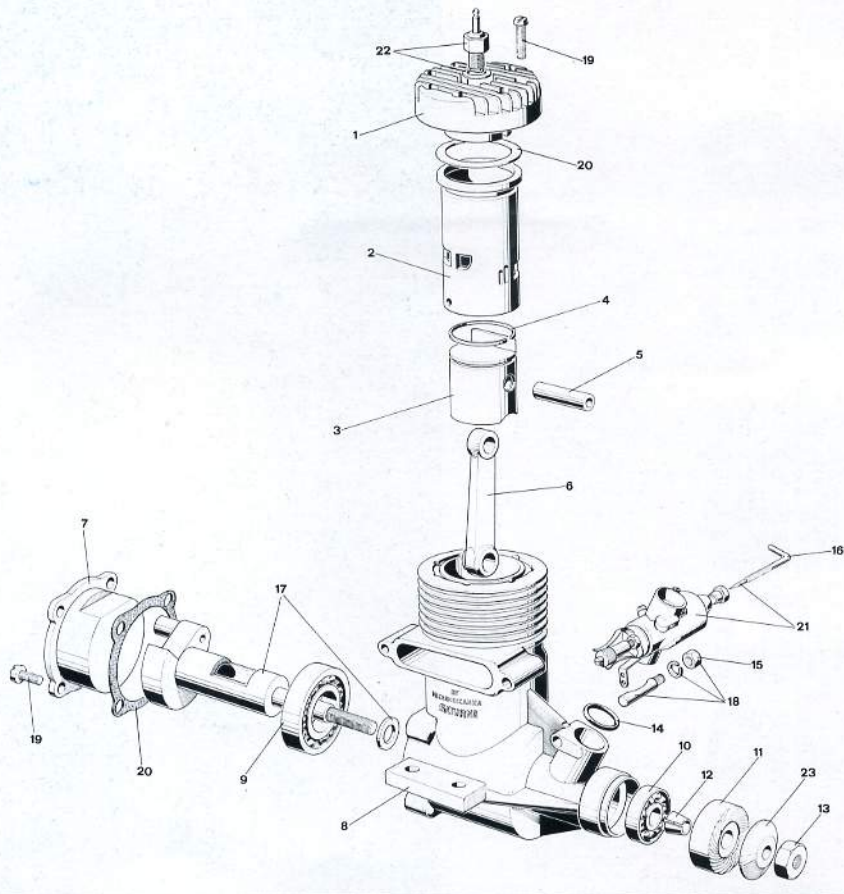

Super
Tigre

ST 60 R/C

ST 60 R/C

cod. 11001126

Corsa	mm.	22	Stroke	.866 in.
Alesaggio	mm.	24	Bore	.944 in.
Cilindrata	cc.	9,94	Displacement	.607 cu. in.
Peso	gr.	400	Weight	17.3/4 oz.
Potenza	HP	1,38	Power	1.38 HP
a 13800 giri al 1'			at 13800 RPM	

PISTONE MONOSEGMENTO
CILINDRO IN ACCIAIO

SINGLE RING PISTON
STEEL SLEEVE

ST 60 R/C

1) Testa	Head	02290393
2) Camicia	Sleeve	02041438
3) Pistone	Piston	02200281
4) Segmento	Ring	02230318
5) Spinotto	Wrist pin.	02270261
6) Biella	Conrod.	02030111
7) Tappo post.	Backplate	02280372
8) Carter	Crankcase	02051128
9) Cusc. post.	Rear ball bearing	02120242
10) Cusc. ant.	Front. ball bearing	02120238
11) Rondella trasc.	Rear drive washer	02221058
12) Cono blocc.	Lock. cone	02100234
13) Dado albero	Prop. nut.	02110245
14) OR. 2050	OR. 2050	02020562
15) Dado carb.	Spray bar nut.	02110247
16) Spillo	Needle	02260353
17) Albero	Crankshaft	22010082
18) Chiavetta blocc.	Retainer	22080212
19) Serie viti	Screw. set.	22250342
20) Serie guarn.	Gasket. set.	22240331
21) MAG V	MAG V	12161139
22) Candela K.W.	Glow plug. K.W.	12061148
22) Candela R/C	Glow plug. R/C	12060589
23) Rondella blocc.	Front. washer	02220291