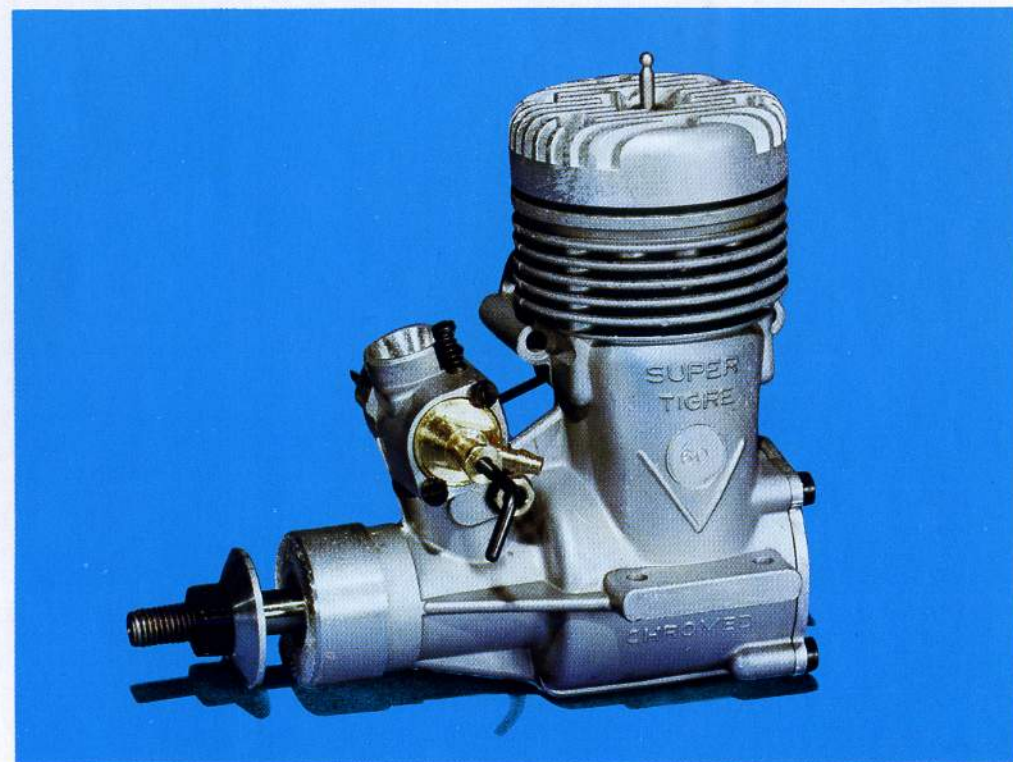

Super
Tigre

ST 60 R/C

ST 60 R/C

cod. 11001126

Corsa	mm.	22	Stroke	.866 in.
Alesaggio	mm.	24	Bore	.944 in.
Cilindrata	cc.	9,94	Displacement	.607 cu. in.
Peso	gr.	400	Weight	17.3/4 oz.
Potenza	HP	1,38	Power	1.38 HP
a 13800 giri al 1'			at 13800 RPM	

PISTONE MONOSEGMENTO
CILINDRO IN ACCIAIO

SINGLE RING PISTON
STEEL SLEEVE

ST 60 R/C

1) Testa	Head	02290393
2) Camicia	Sleeve	02041438
3) Pistone	Piston	02200281
4) Segmento	Ring	02230318
5) Spinotto	Wrist pin.	02270261
6) Biella	Conrod.	02030111
7) Tappo post.	Backplate	02280372
8) Carter	Crankcase	02051128
9) Cusc. post.	Rear ball bearing	02120242
10) Cusc. ant.	Front. ball bearing	02120238
11) Rondella trasc.	Rear drive washer	02221058
12) Cono blocc.	Lock. cone	02100234
13) Dado albero	Prop. nut.	02110245
14) OR. 2050	OR. 2050	02020562
15) Dado carb.	Spray bar nut.	02110247
16) Spillo	Needle	02260353
17) Albero	Crankshaft	22010082
18) Chiavetta blocc.	Retainer	22080212
19) Serie viti	Screw. set.	22250342
20) Serie guarn.	Gasket. set.	22240331
21) MAG V	MAG V	12161139
22) Candela K.W.	Glow plug. K.W.	12061148
22) Candela R/C	Glow plug. R/C	12060589
23) Rondella blocc.	Front. washer	02220291