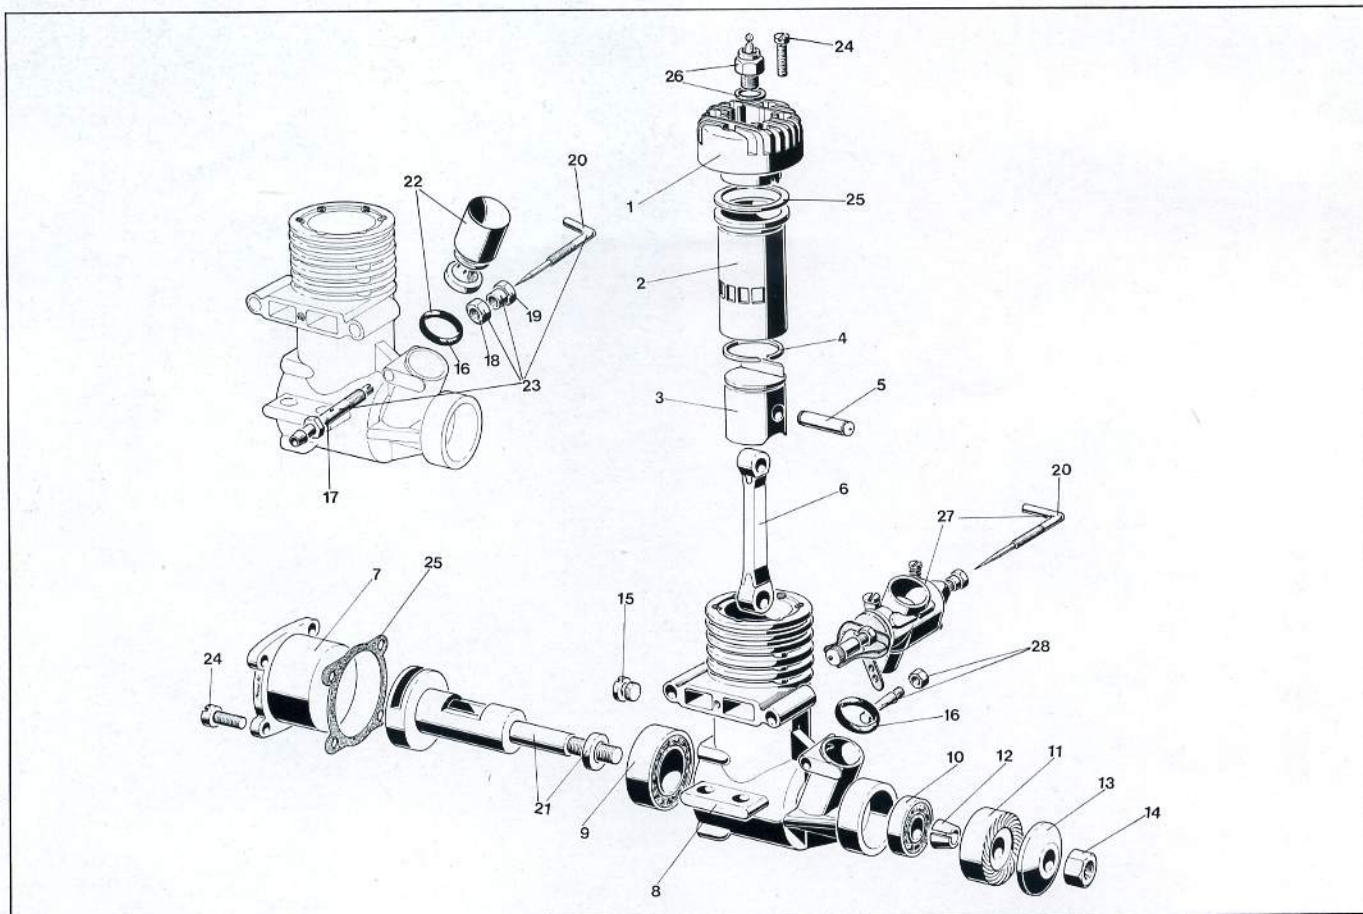

◀ **G 21/46 STD/79**

code 11001446

Corsa	mm. 19,8	Stroke	.779 in.
Alesaggio	mm. 22	Bore	.866 in.
Cilindrata	cc. 7,5	Displacement	.459 in.
Peso	gr. 275	Weight	9.3/4 oz.
Potenza	HP .72	Power	.72 HP
	a 13000 giri al 1'		at 13000 RPM

2 CUSCINETTI A SFERA SULL'ALBERO
PISTONE MONOSEGMENTO

TWO BALL BEARING ON SHAFT
SINGLE RING PISTON

G 21/46 R/C/79 ▶

cod. 11001447

Corsa	mm. 19,8	Stroke	.779 in.
Alesaggio	mm. 22	Bore	.866 in.
Cilindrata	cc. 7,5	Displacement	.459 cu. in.
Peso	gr. 275	Weight	9.3/4 oz.
Potenza	HP .85	Power	.85 HP
	a 15000 giri al 1'		at 15000 RPM

2 CUSCINETTI A SFERA SULL'ALBERO
PISTONE MONOSEGMENTO

TWO BALL BEARINGS ON SHAFT
SINGLE RING PISTON

G 21/46 STD/79 - G 21/46 R/C/79

- 1) Testa
- 2) Camicia
- 3) Pistone
- 4) Segmento
- 5) Spinotto
- 6) Biella
- 7) Tappo
- 8) Carter
- 9) Cuscinetto post.
- 10) Cuscinetto ant.
- 11) Rondella trasc.
- 12) Cono blocc.
- 13) Rondella blocc.
- 14) Dado albero
- 15) Vite spinotto
- 16) Or 114
- 16) Or 108
- 17) Tubetto carb.
- 18) Dado carb.
- 19) Controdado
- 20) Spillo
- 21) Albero
- 22) Venturi STD
- 23) Carburatore Compl.
- 24) Serie viti
- 25) Serie guarn.
- 26) Candela STD
- 26) Candela KW
- 26) Candela R/C
- 27) Mag IV
- 28) Chiav. blocc.

- Head
- Sleeve
- Piston
- Ring
- Wrist pin
- Conrod
- Backplate
- Crankcase
- Rear ball bearing
- Front ball bearing
- Rear drive washer
- Lock cone
- Front washer
- Prop nut
- Pin screw
- O-ring 114
- O-ring 108
- Spray bar
- Carb. nut
- Lock nut
- Needle
- Crankshaft
- Venturi STD
- Needle valve assy
- Screw set
- Gasket set
- Glow plug STD
- Glow plug KW
- Glow plug R/C
- Mag IV
- Retainer