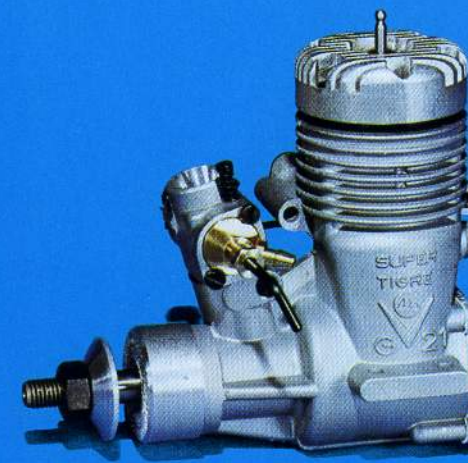

◀ **G 21/46 STD/79**

code 11001446

Corsa	mm. 19,8	Stroke	.779 in.
Alesaggio	mm. 22	Bore	.866 in.
Cilindrata	cc. 7,5	Displacement	.459 in.
Peso	gr. 275	Weight	9.3/4 oz.
Potenza	HP .72	Power	.72 HP
	a 13000 giri al 1'		at 13000 RPM

2 CUSCINETTI A SFERA SULL'ALBERO
PISTONE MONOSEGMENTO

TWO BALL BEARING ON SHAFT
SINGLE RING PISTON

G 21/46 R/C/79 ▶

cod. 11001447

Corsa	mm. 19,8	Stroke	.779 in.
Alesaggio	mm. 22	Bore	.866 in.
Cilindrata	cc. 7,5	Displacement	.459 cu. in.
Peso	gr. 275	Weight	9.3/4 oz.
Potenza	HP .85	Power	.85 HP
	a 15000 giri al 1'		at 15000 RPM

2 CUSCINETTI A SFERA SULL'ALBERO
PISTONE MONOSEGMENTO

TWO BALL BEARINGS ON SHAFT
SINGLE RING PISTON

G 21/46 STD/79 - G 21/46 R/C/79

- 1) Testa
- 2) Camicia
- 3) Pistone
- 4) Segmento
- 5) Spinotto
- 6) Biella
- 7) Tappo
- 8) Carter
- 9) Cuscinetto post.
- 10) Cuscinetto ant.
- 11) Rondella trasc.
- 12) Cono blocc.
- 13) Rondella blocc.
- 14) Dado albero
- 15) Vite spinotto
- 16) Or 114
- 16) Or 108
- 17) Tubetto carb.
- 18) Dado carb.
- 19) Controdado
- 20) Spillo
- 21) Albero
- 22) Venturi STD
- 23) Carburatore Compl.
- 24) Serie viti
- 25) Serie guarn.
- 26) Candela STD
- 26) Candela KW
- 26) Candela R/C
- 27) Mag IV
- 28) Chiav. blocc.

- Head
- Sleeve
- Piston
- Ring
- Wrist pin
- Conrod
- Backplate
- Crankcase
- Rear ball bearing
- Front ball bearing
- Rear drive washer
- Lock cone
- Front washer
- Prop nut
- Pin screw
- O-ring 114
- O-ring 108
- Spray bar
- Carb. nut
- Lock nut
- Needle
- Crankshaft
- Venturi STD
- Needle valve assy
- Screw set
- Gasket set
- Glow plug STD
- Glow plug KW
- Glow plug R/C
- Mag IV
- Retainer