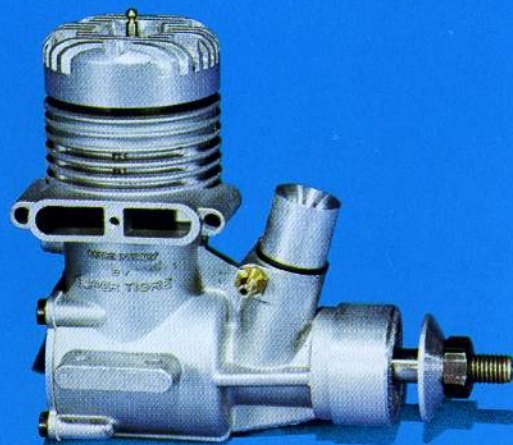

◀ **G 21/46 STD/79**

code 11001446

Corsa	mm. 19,8	Stroke	.779 in.
Alesaggio	mm. 22	Bore	.866 in.
Cilindrata	cc. 7,5	Displacement	.459 in.
Peso	gr. 275	Weight	9.3/4 oz.
Potenza	HP .72	Power	.72 HP
	a 13000 giri al 1'		at 13000 RPM

2 CUSCINETTI A SFERA SULL'ALBERO
PISTONE MONOSEGMENTO

TWO BALL BEARING ON SHAFT
SINGLE RING PISTON

G 21/46 R/C/79 ▶

cod. 11001447

Corsa	mm. 19,8	Stroke	.779 in.
Alesaggio	mm. 22	Bore	.866 in.
Cilindrata	cc. 7,5	Displacement	.459 cu. in.
Peso	gr. 275	Weight	9.3/4 oz.
Potenza	HP .85	Power	.85 HP
	a 15000 giri al 1'		at 15000 RPM

2 CUSCINETTI A SFERA SULL'ALBERO
PISTONE MONOSEGMENTO

TWO BALL BEARINGS ON SHAFT
SINGLE RING PISTON

G 21/46 STD/79 - G 21/46 R/C/79

- 1) Testa
- 2) Camicia
- 3) Pistone
- 4) Segmento
- 5) Spinotto
- 6) Biella
- 7) Tappo
- 8) Carter
- 9) Cuscinetto post.
- 10) Cuscinetto ant.
- 11) Rondella trasc.
- 12) Cono blocc.
- 13) Rondella blocc.
- 14) Dado albero
- 15) Vite spinotto
- 16) Or 114
- 16) Or 108
- 17) Tubetto carb.
- 18) Dado carb.
- 19) Controdado
- 20) Spillo
- 21) Albero
- 22) Venturi STD
- 23) Carburatore Compl.
- 24) Serie viti
- 25) Serie guarn.
- 26) Candela STD
- 26) Candela KW
- 26) Candela R/C
- 27) Mag IV
- 28) Chiav. blocc.

- Head
- Sleeve
- Piston
- Ring
- Wrist pin
- Conrod
- Backplate
- Crankcase
- Rear ball bearing
- Front ball bearing
- Rear drive washer
- Lock cone
- Front washer
- Prop nut
- Pin screw
- O-ring 114
- O-ring 108
- Spray bar
- Carb. nut
- Lock nut
- Needle
- Crankshaft
- Venturi STD
- Needle valve assy
- Screw set
- Gasket set
- Glow plug STD
- Glow plug KW
- Glow plug R/C
- Mag IV
- Retainer