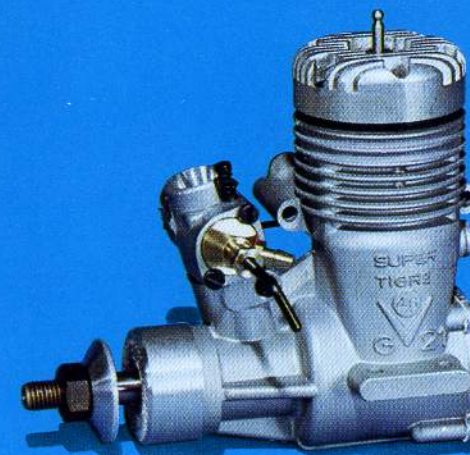

CAMICIA IN ACCIAIO
PISTONE MONOSEGMENTO
2 CUSCINETTI A SFERA
SULL'ALBERO

STEEL SLEEVE
SINGLE RING PISTON
TWO BALL BEARING
ON SHAFT

G 21/46 R/C W/M ▶

cod. 11001569

Corsa	mm.	19,8	Stroke	.779 in.
Alesaggio	mm.	22	Bore	.866 in.
Cilindrata	cc.	7,52	Displacement	.459 cu. in.
Potenza	HP	0,85	Power	.85 HP
a 15000 giri al 1'			at 15000 RPM	
Peso	gr.	275	Weight	9.3/4 oz.

CAMICIA IN ACCIAIO
PISTONE MONOSEGMENTO
2 CUSCINETTI A SFERA
SULL'ALBERO

STEEL SLEEVE
SINGLE RING PISTON
TWO BALL BEARING
ON SHAFT

G 21/46 STD W/M - G 21/46 R/C W/M

		STD	R/C
1) Testa	Head	02290387	02290387
2) Camicia	Sleeve	02041320	02041320
3) Pistone	Piston	02200277	02200277
4) Segmento	Ring	02230315	02230315
5) Spinotto	Wrist pin	02270364	02270364
6) Biella	Conrod	02030109	02030109
7) Tappo	Backplate	02280273	02280273
8) Carter	Crankcase	02051321	02051321
9) Cuscinetto post.	Rear ball bearing	02120241	02120241
10) Cuscinetto ant.	Front ball bearing	02120238	02120238
11) Rond. trasc.	Rear drive washer	02221058	02221058
12) Cono blocc.	Lock cone	02100234	02100234
13) Rond. blocc.	Front washer	02220291	02220291
14) Dado albero	Prop nut	02110245	02110245
15) Vite spinotto	Pin screw	02250447	02250447
16) Or 114	O-ring 114	-	02020561
16) Or. 108	O-ring 108	02020560	-
17) Tubetto carb.	Spray bar	02300827	-
18) Dado carb.	Carb. nut	02110247	-
19) Controdado	Lock nut	02110136	-
20) Spillo	Needle	02260353	02260353
21) Albero	Crankshaft	22010075	22010075
22) Venturi STD	Venturi STD	22320590	-
23) Carb. compl.	Needle valve assy	22070155	-
24) Serie viti	Screw set	22250342	22250342
25) Serie guarn.	Gasket set	22240328	22240328
26) Candela STD	Glow plug STD	12060463	-
26) Candela KW	Glow plug KW	-	12061148
26) Candela R/C	Glow plug R/C	-	12060589
27) Mag IV	Mag IV	-	12160536
28) Chiav. blocc.	Retainer	-	22080210
29) Silenziatore	Muffler	12521423	12521423