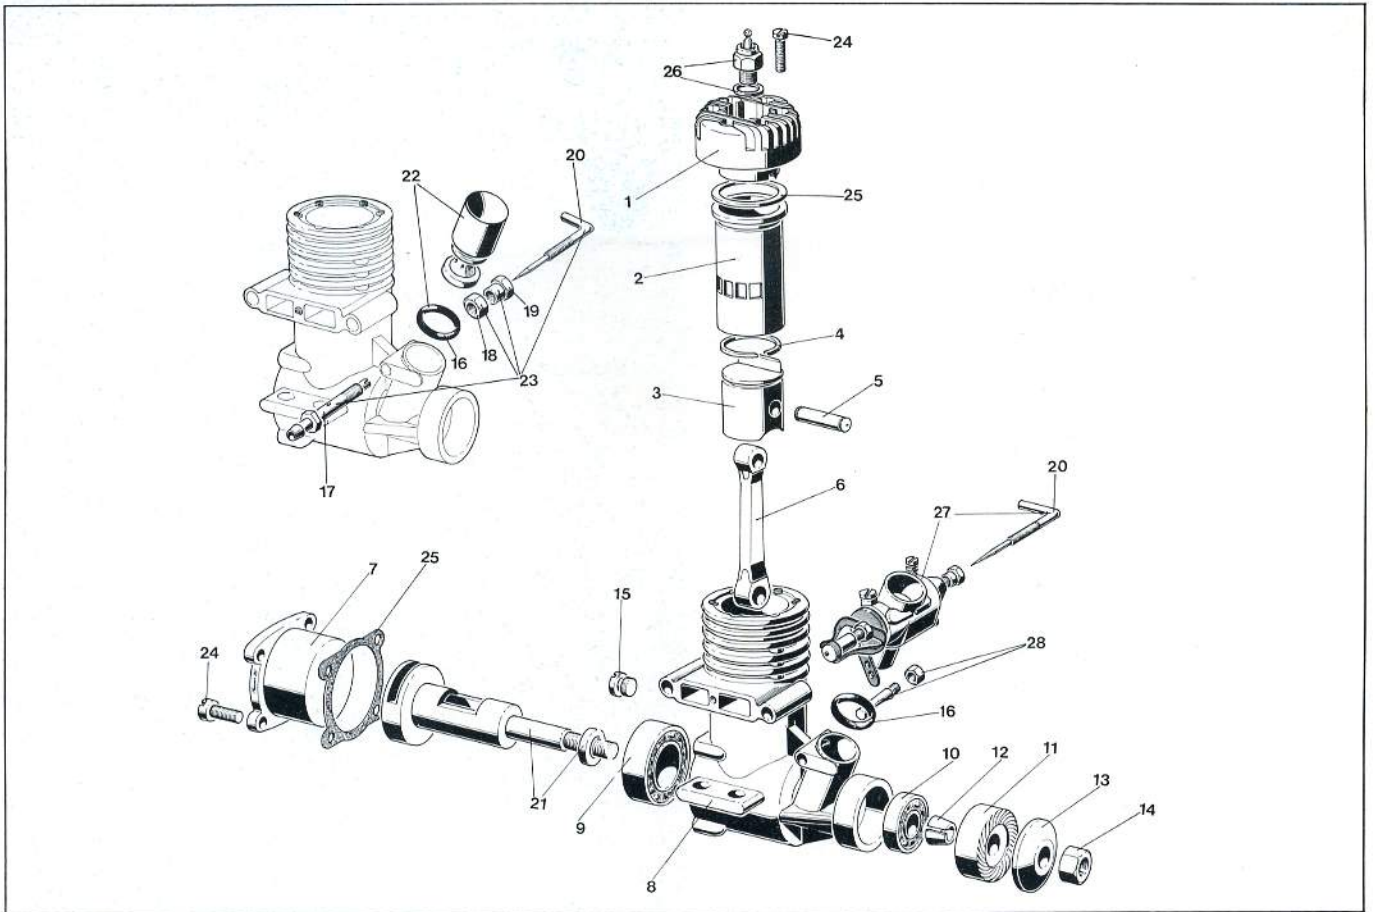

CAMICIA IN ACCIAIO
PISTONE MONOSEGMENTO
2 CUSCINETTI A SFERA
SULL'ALBERO

STEEL SLEEVE
SINGLE RING PISTON
TWO BALL BEARING
ON SHAFT

G 21/46 R/C W/M ▶

cod. 11001569

Corsa	mm.	19,8	Stroke	.779 in.
Alesaggio	mm.	22	Bore	.866 in.
Cilindrata	cc.	7,52	Displacement	.459 cu. in.
Potenza	HP	0,85	Power	.85 HP
a 15000 giri al 1'			at 15000 RPM	
Peso	gr.	275	Weight	9.3/4 oz.

CAMICIA IN ACCIAIO
PISTONE MONOSEGMENTO
2 CUSCINETTI A SFERA
SULL'ALBERO

STEEL SLEEVE
SINGLE RING PISTON
TWO BALL BEARING
ON SHAFT

G 21/46 STD W/M - G 21/46 R/C W/M

		STD	R/C
1) Testa	Head	02290387	02290387
2) Camicia	Sleeve	02041320	02041320
3) Pistone	Piston	02200277	02200277
4) Segmento	Ring	02230315	02230315
5) Spinotto	Wrist pin	02270364	02270364
6) Biella	Conrod	02030109	02030109
7) Tappo	Backplate	02280273	02280273
8) Carter	Crankcase	02051321	02051321
9) Cuscinetto post.	Rear ball bearing	02120241	02120241
10) Cuscinetto ant.	Front ball bearing	02120238	02120238
11) Rond. trasc.	Rear drive washer	02221058	02221058
12) Cono blocc.	Lock cone	02100234	02100234
13) Rond. blocc.	Front washer	02220291	02220291
14) Dado albero	Prop nut	02110245	02110245
15) Vite spinotto	Pin screw	02250447	02250447
16) Or 114	O-ring 114	-	02020561
16) Or. 108	O-ring 108	02020560	-
17) Tubetto carb.	Spray bar	02300827	-
18) Dado carb.	Carb. nut	02110247	-
19) Controdado	Lock nut	02110136	-
20) Spillo	Needle	02260353	02260353
21) Albero	Crankshaft	22010075	22010075
22) Venturi STD	Venturi STD	22320590	-
23) Carb. compl.	Needle valve assy	22070155	-
24) Serie viti	Screw set	22250342	22250342
25) Serie guarn.	Gasket set	22240328	22240328
26) Candela STD	Glow plug STD	12060463	-
26) Candela KW	Glow plug KW	-	12061148
26) Candela R/C	Glow plug R/C	-	12060589
27) Mag IV	Mag IV	-	12160536
28) Chiav. blocc.	Retainer	-	22080210
29) Silenziatore	Muffler	12521423	12521423