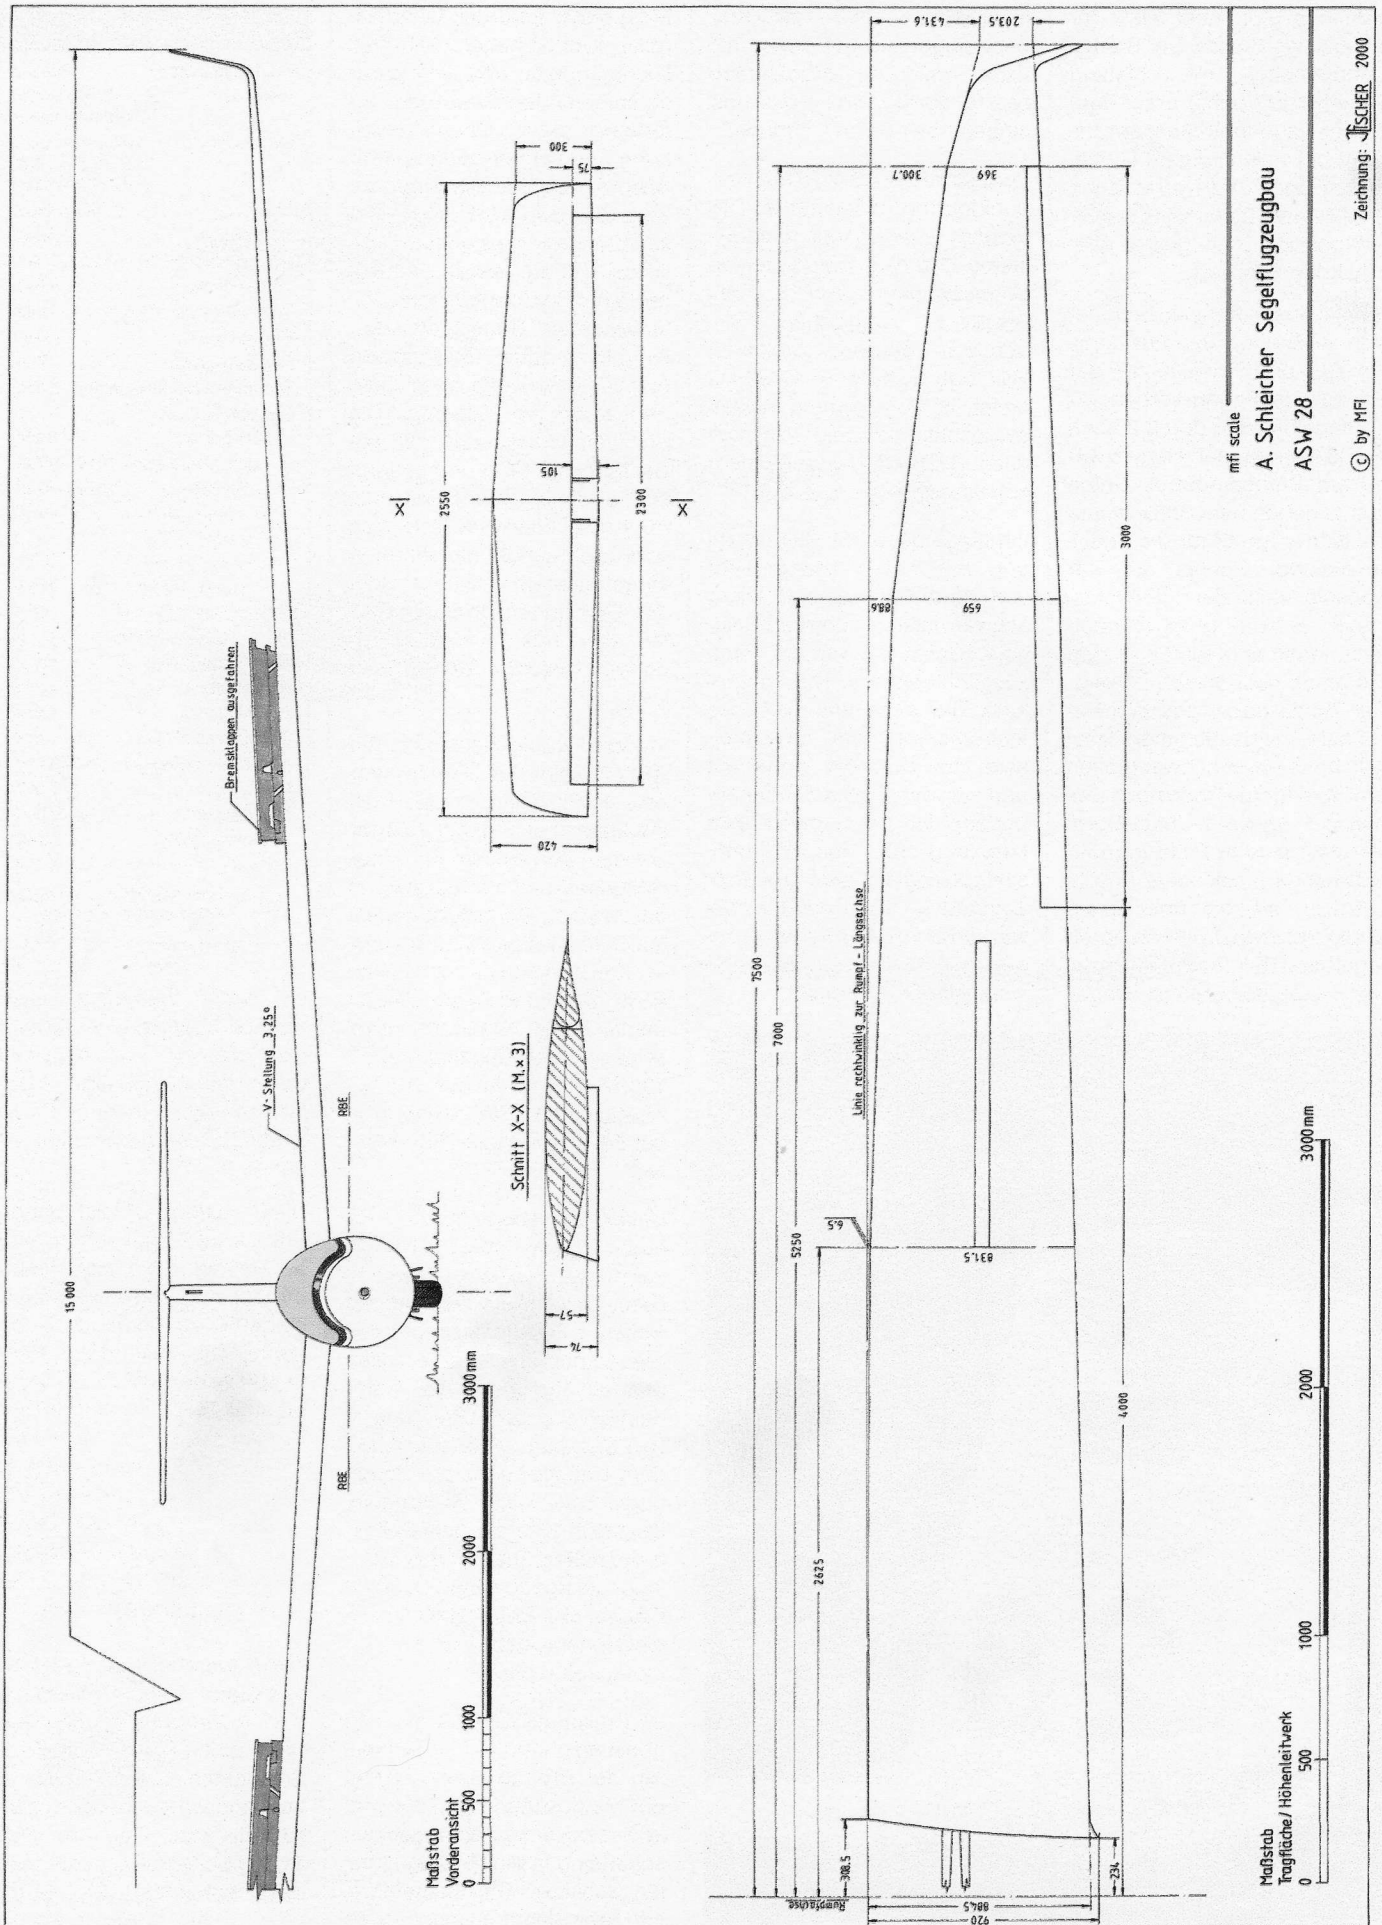

Flügelprofile Maßstab x 3

Kennzeichen / Dekor
RAL 5007

RAL 5007 Brilliantblau

mfi scale _____
A. Schleicher Segelflugzeugbau
ASW 28 _____

© by MFI Zeichnung: FISCHER 2000

mfi scale

A. Schliecher Segelflugzeugbau
ASW 28

© by MFI
Zeichnung: FISCHER 2000